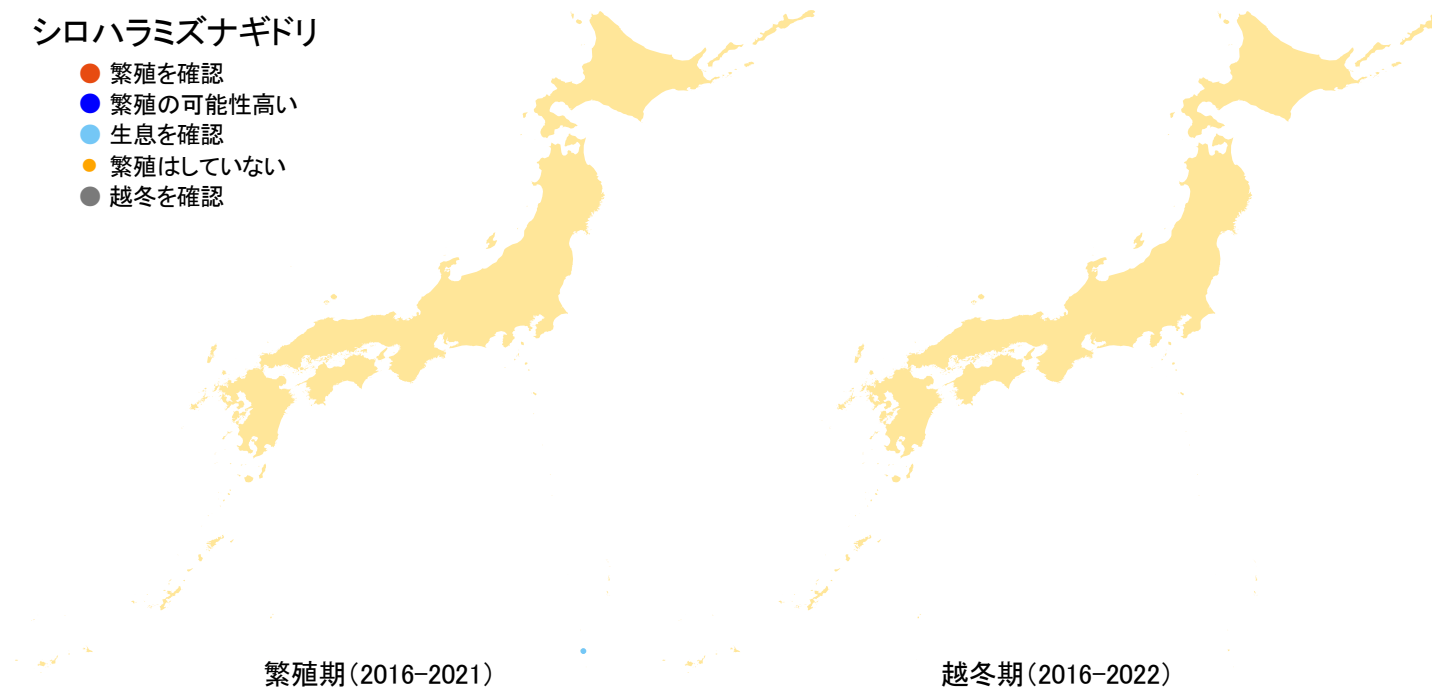

シロハラミズナギドリ

- 繁殖を確認
- 繁殖の可能性高い
- 生息を確認
- 繁殖はしていない
- 越冬を確認

さえずりナビ・生態図鑑を見る: <https://www.bird-research.jp/1/bbarep/shiroharamizunagidori.html>

繁殖期の分布変化を見る: <https://www.bird-atlas.jp/hikaku/bre/shiroharamizunagidori.jpg>

越冬期の分布変化を見る: —