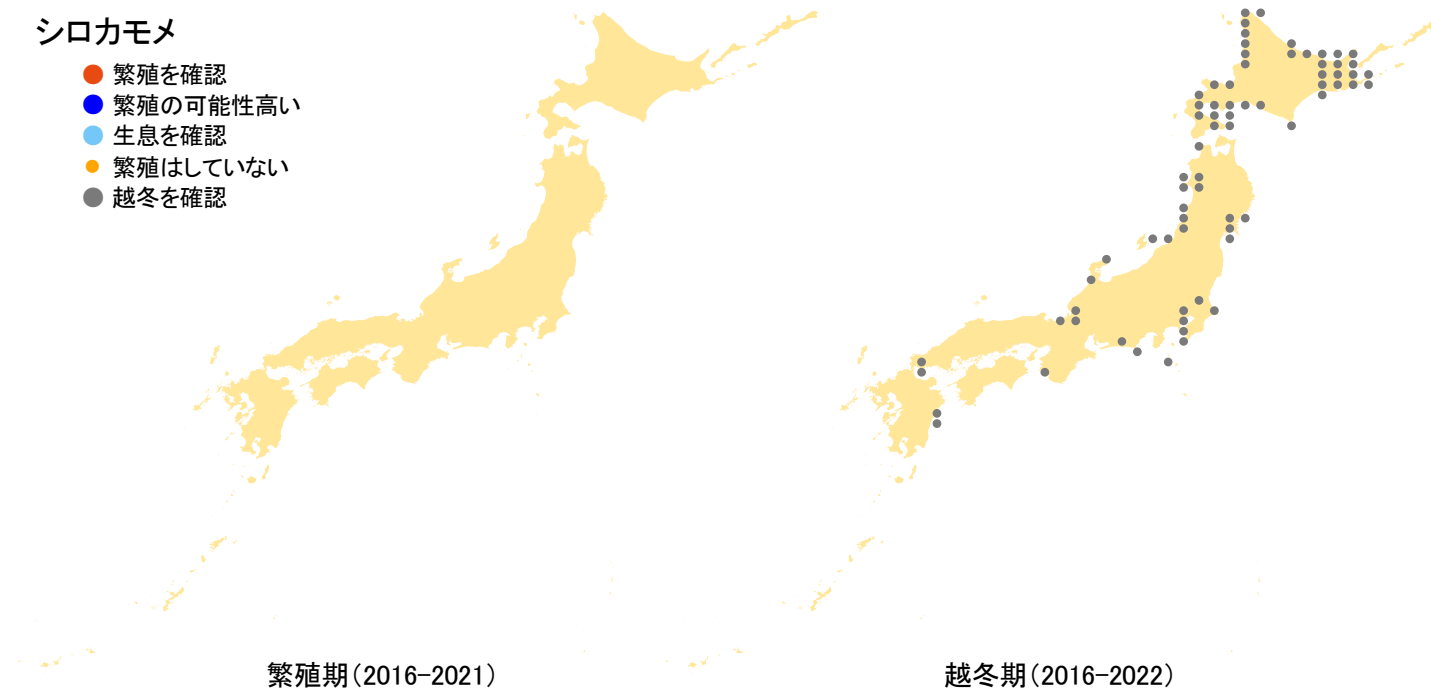

シロカモメ

- 繁殖を確認
- 繁殖の可能性高い
- 生息を確認
- 繁殖はしていない
- 越冬を確認

さえずりナビ・生態図鑑を見る: <https://www.bird-research.jp/1/bbarep/shirokamome.html>

繁殖期の分布変化を見る: —

越冬期の分布変化を見る: <https://www.bird-atlas.jp/hikaku/win/shirokamome.jpg>