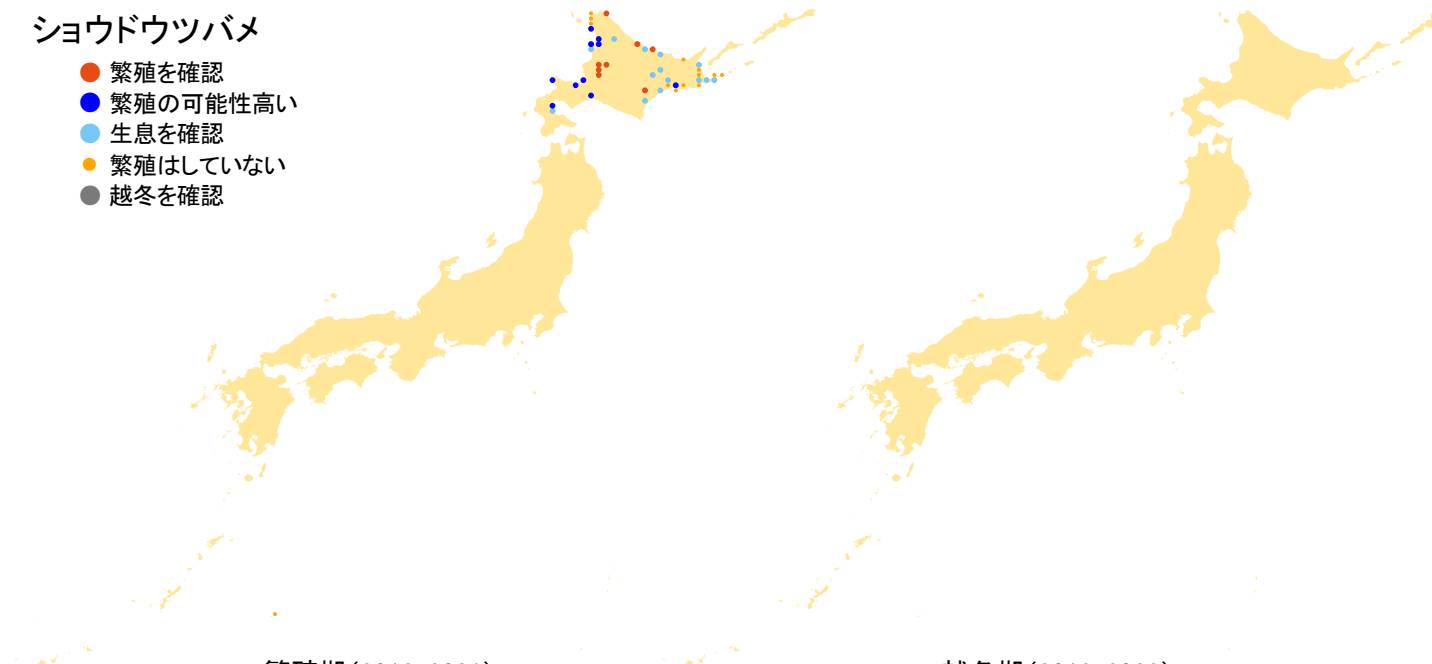

## ショウドウツバメ

- 繁殖を確認
- 繁殖の可能性高い
- 生息を確認
- 繁殖はしていない
- 越冬を確認

繁殖期(2016-2021)

越冬期(2016-2022)

さえずりナビ・生態図鑑を見る: <https://www.bird-research.jp/1/bbarep/shodotsubame.html>

繁殖期の分布変化を見る: <https://www.bird-atlas.jp/hikaku/bre/shodotsubame.jpg>

越冬期の分布変化を見る: —