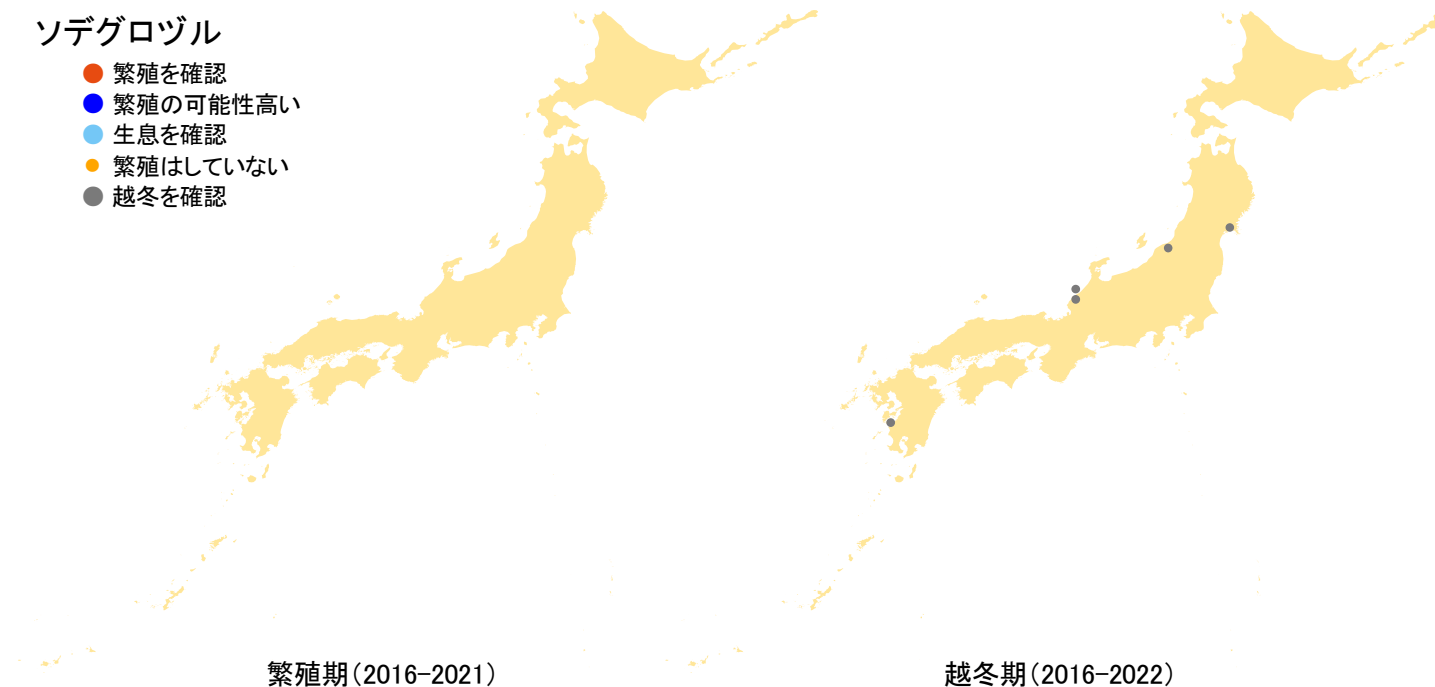

ソデグロヅル

- 繁殖を確認
- 繁殖の可能性高い
- 生息を確認
- 繁殖はしていない
- 越冬を確認

さえずりナビ・生態図鑑を見る: <https://www.bird-research.jp/1/bbarep/sodeguro.html>

繁殖期の分布変化を見る: —

越冬期の分布変化を見る: <https://www.bird-atlas.jp/hikaku/win/sodegurozuru.jpg>