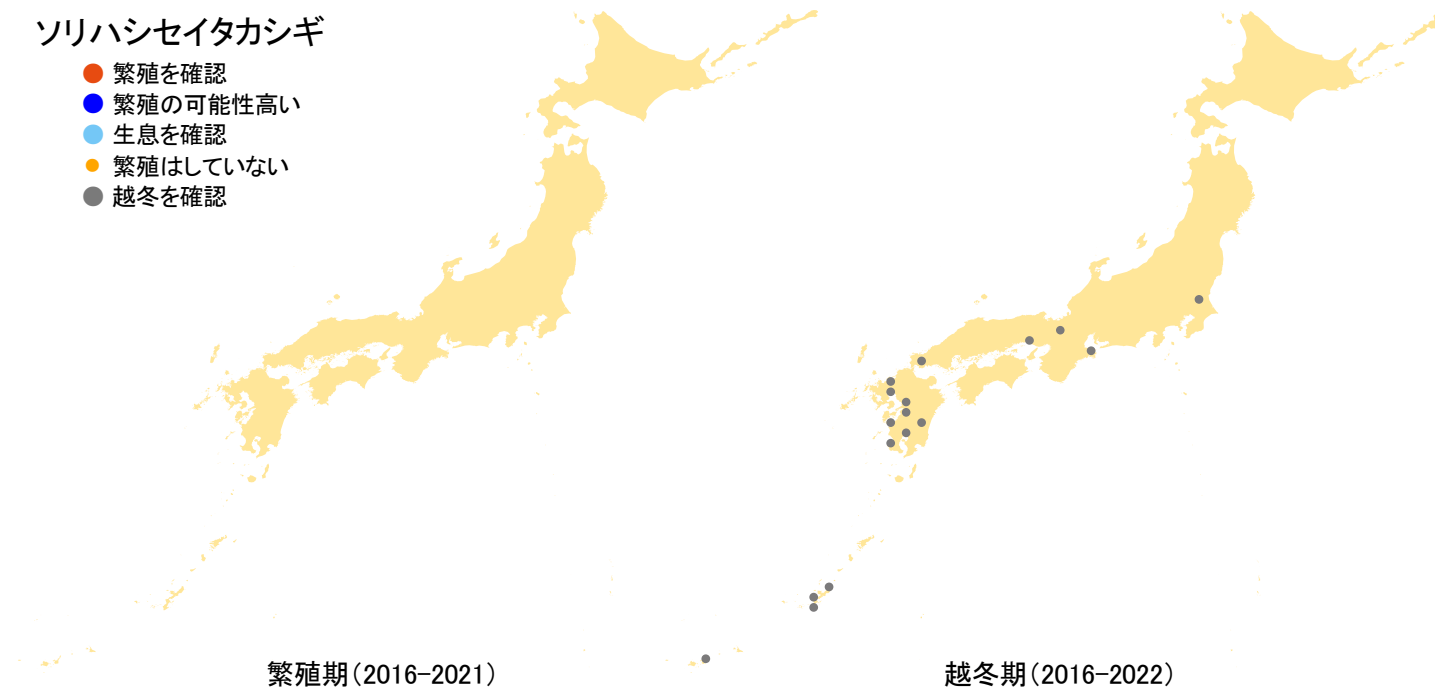

ソリハシセイタカシギ

- 繁殖を確認
- 繁殖の可能性高い
- 生息を確認
- 繁殖はしていない
- 越冬を確認

さえずりナビ・生態図鑑を見る: <https://www.bird-research.jp/1/bbarep/sorihashiseitaka.html>

繁殖期の分布変化を見る: —

越冬期の分布変化を見る: <https://www.bird-atlas.jp/hikaku/win/sorihashiseitakashigi.jpg>