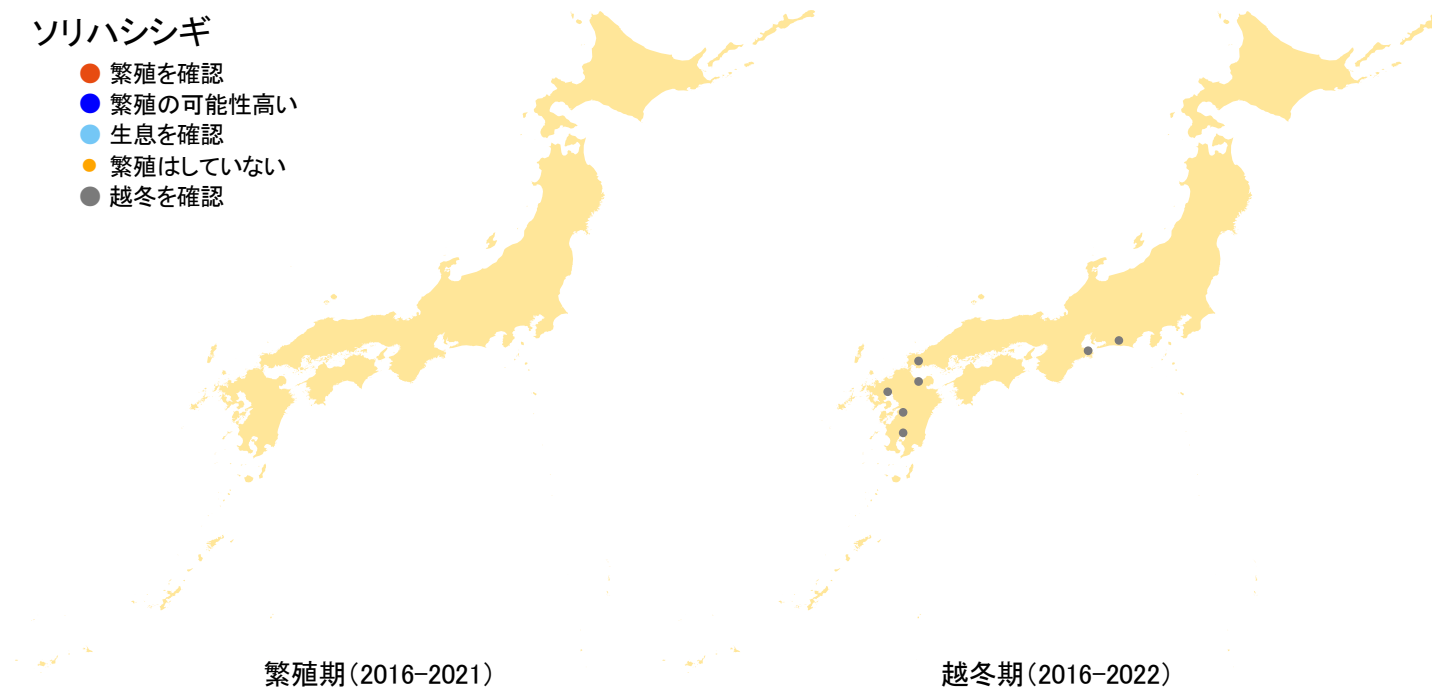

## ソリハシシギ

- 繁殖を確認
- 繁殖の可能性高い
- 生息を確認
- 繁殖はしていない
- 越冬を確認

さえずりナビ・生態図鑑を見る: <https://www.bird-research.jp/1/bbarep/sorihashi.html>

繁殖期の分布変化を見る: —

越冬期の分布変化を見る: <https://www.bird-atlas.jp/hikaku/win/sorihashishigi.jpg>