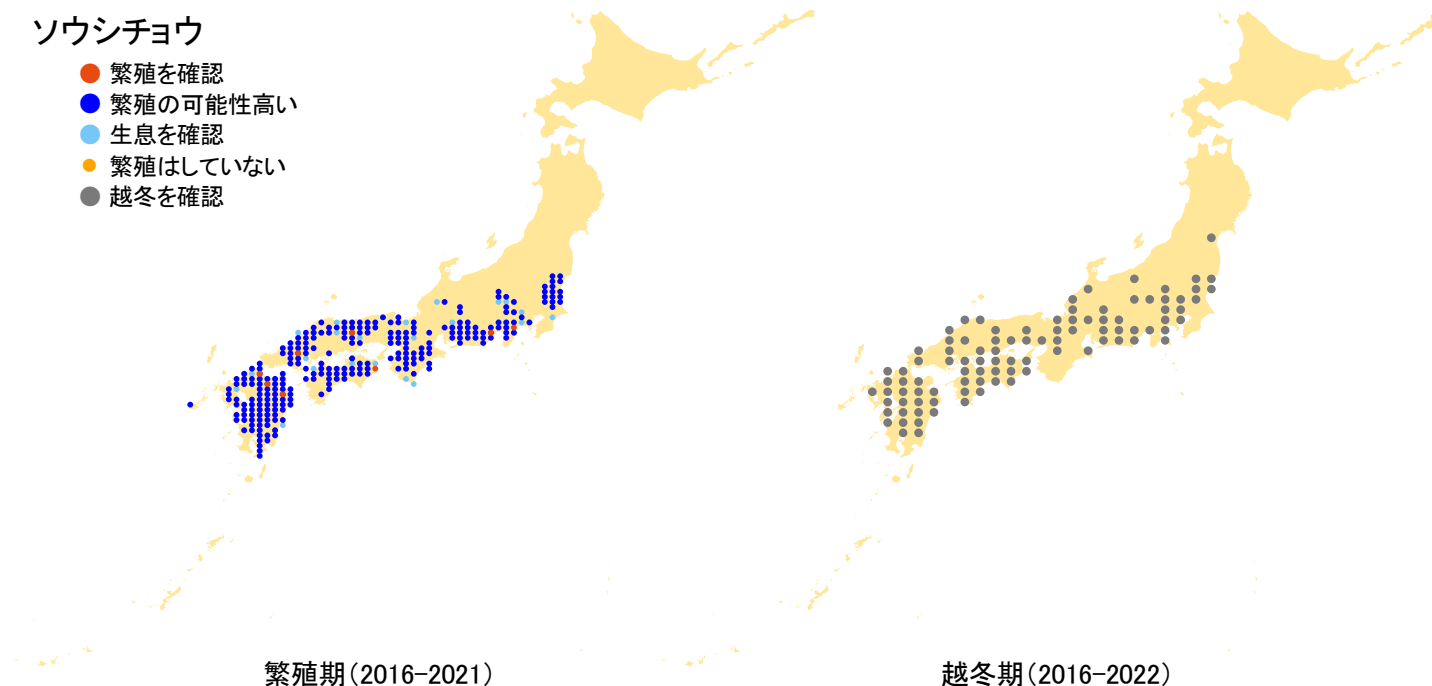

## ソウシチョウ

- 繁殖を確認
- 繁殖の可能性高い
- 生息を確認
- 繁殖はしていない
- 越冬を確認

さえずりナビ・生態図鑑を見る: <https://www.bird-research.jp/1/bbarep/soshicho.html>

繁殖期の分布変化を見る: <https://www.bird-atlas.jp/hikaku/bre/soshicho.jpg>

越冬期の分布変化を見る: <https://www.bird-atlas.jp/hikaku/win/soshicho.jpg>