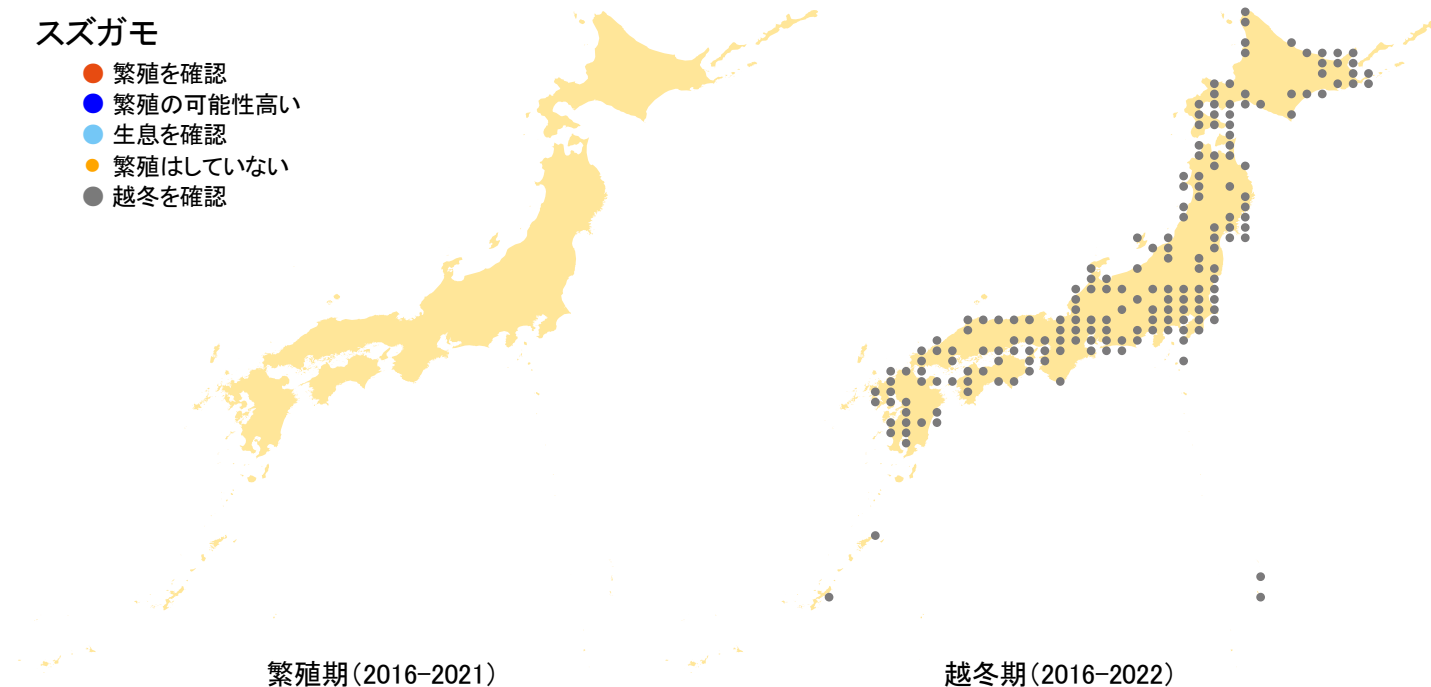

スズガモ

- 繁殖を確認
- 繁殖の可能性高い
- 生息を確認
- 繁殖はしていない
- 越冬を確認

さえずりナビ・生態図鑑を見る: <https://www.bird-research.jp/1/bbarep/suzugamo.html>

繁殖期の分布変化を見る: —

越冬期の分布変化を見る: <https://www.bird-atlas.jp/hikaku/win/suzugamo.jpg>