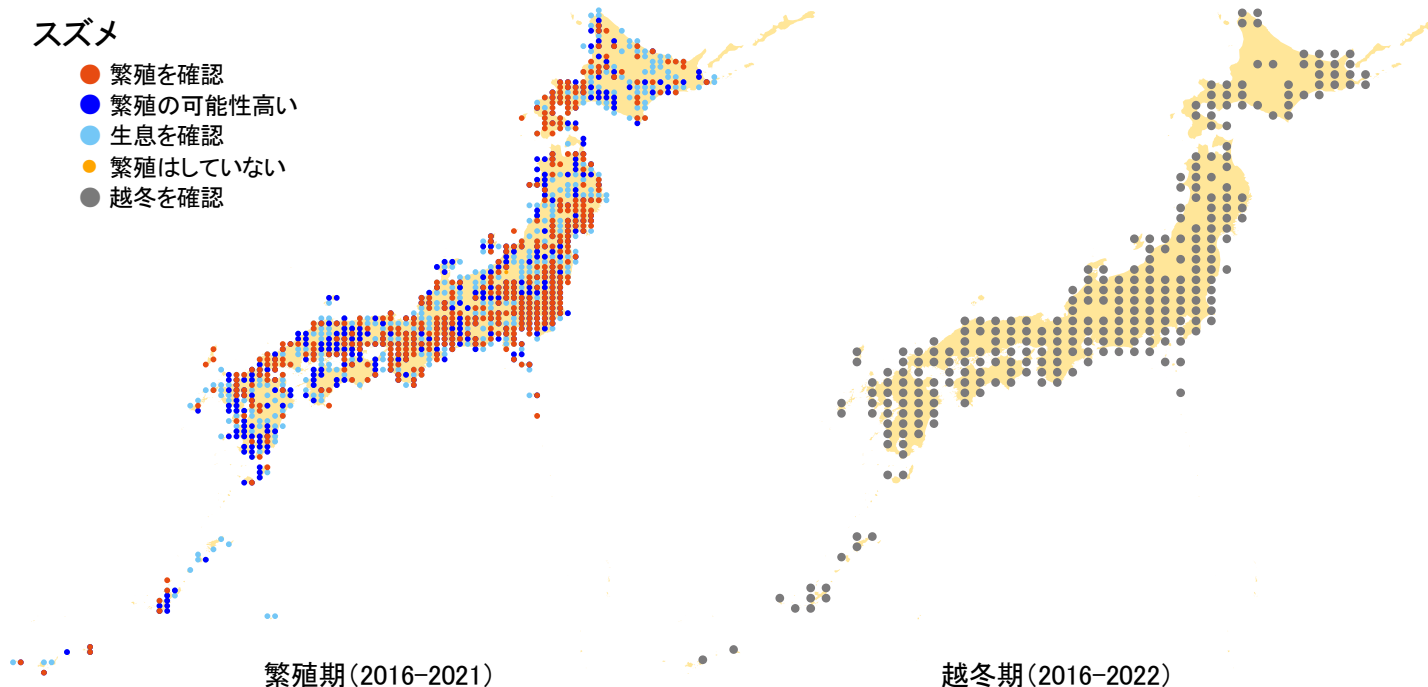

## スズメ

- 繁殖を確認
- 繁殖の可能性高い
- 生息を確認
- 繁殖はしていない
- 越冬を確認

さえずりナビ・生態図鑑を見る: <https://www.bird-research.jp/1/bbarep/suzume.html>

繁殖期の分布変化を見る: <https://www.bird-atlas.jp/hikaku/bre/suzume.jpg>

越冬期の分布変化を見る: <https://www.bird-atlas.jp/hikaku/win/suzume.jpg>