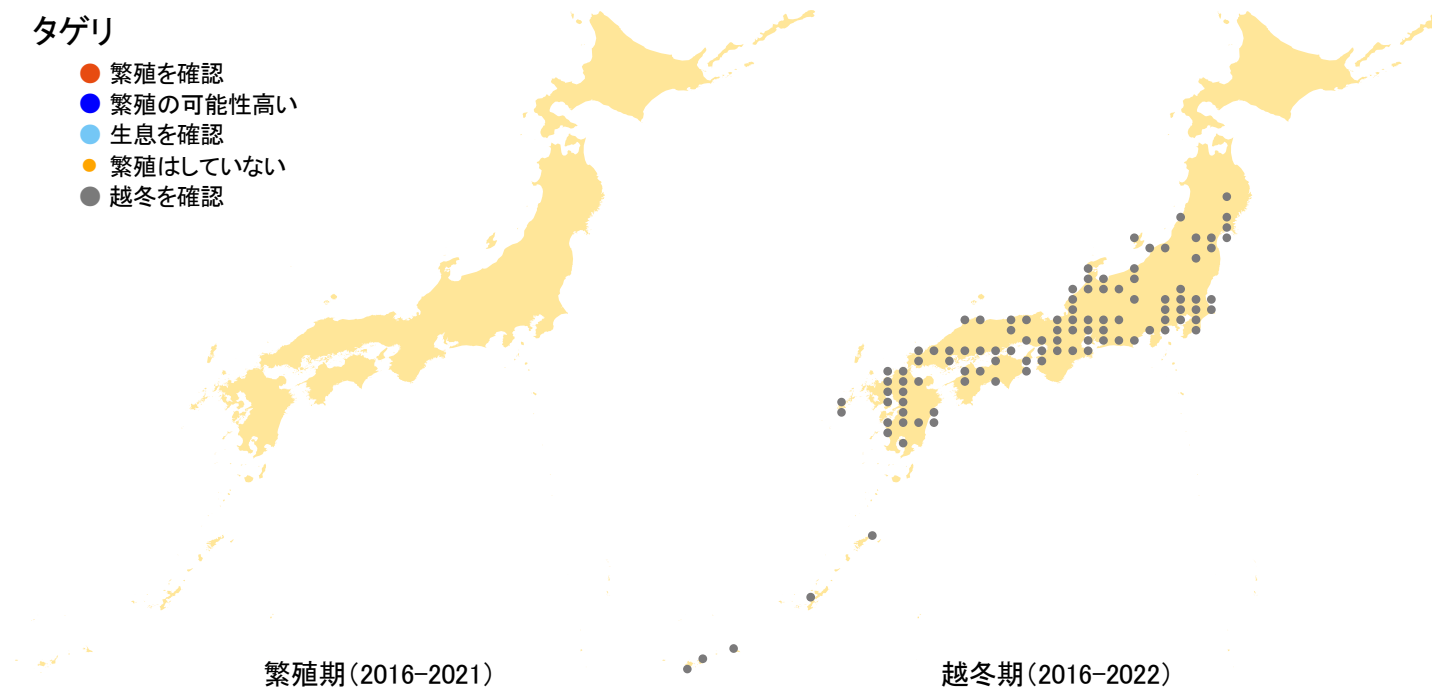

タゲリ

- 繁殖を確認
- 繁殖の可能性高い
- 生息を確認
- 繁殖はしていない
- 越冬を確認

さえずりナビ・生態図鑑を見る: <https://www.bird-research.jp/1/bbarep/tageri.html>

繁殖期の分布変化を見る: <https://www.bird-atlas.jp/hikaku/bre/tageri.jpg>

越冬期の分布変化を見る: <https://www.bird-atlas.jp/hikaku/win/tageri.jpg>