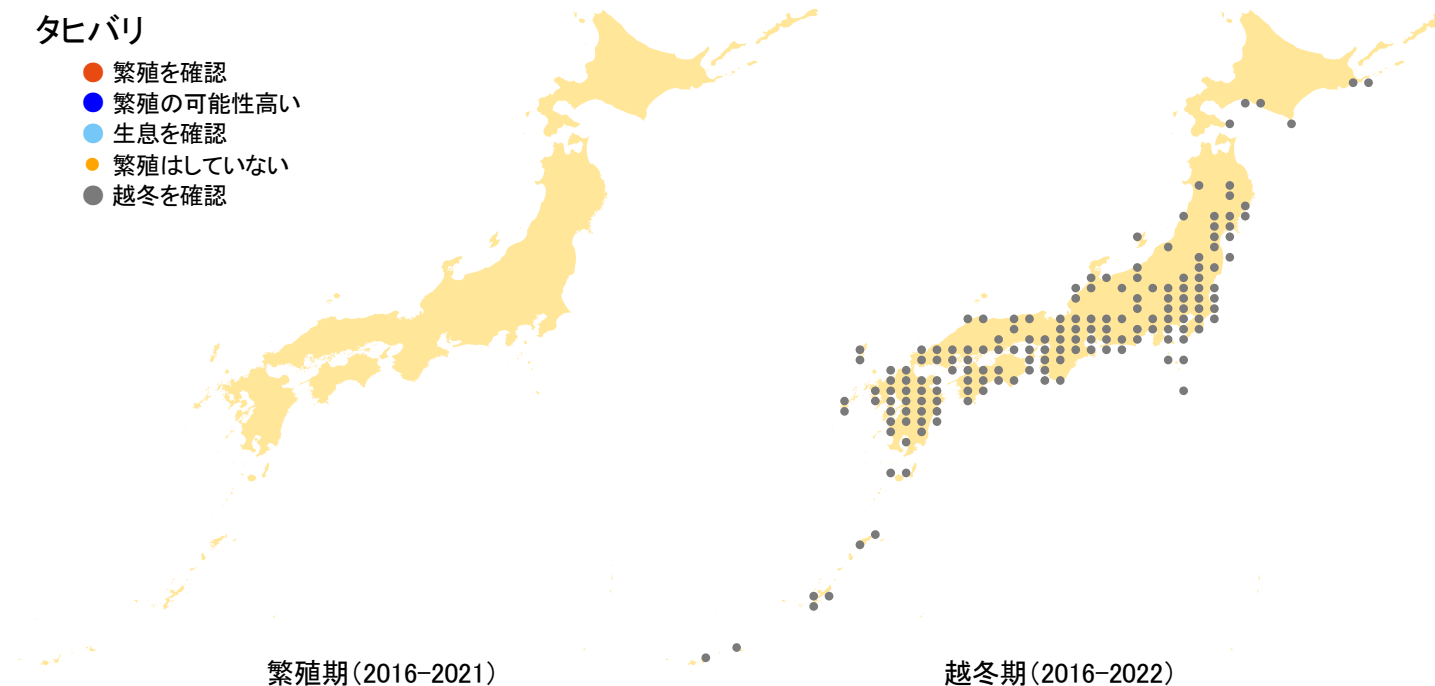

タヒバリ

- 繁殖を確認
- 繁殖の可能性高い
- 生息を確認
- 繁殖はしていない
- 越冬を確認

さえずりナビ・生態図鑑を見る: <https://www.bird-research.jp/1/bbarep/tahibari.html>

繁殖期の分布変化を見る: —

越冬期の分布変化を見る: <https://www.bird-atlas.jp/hikaku/win/tahibari.jpg>