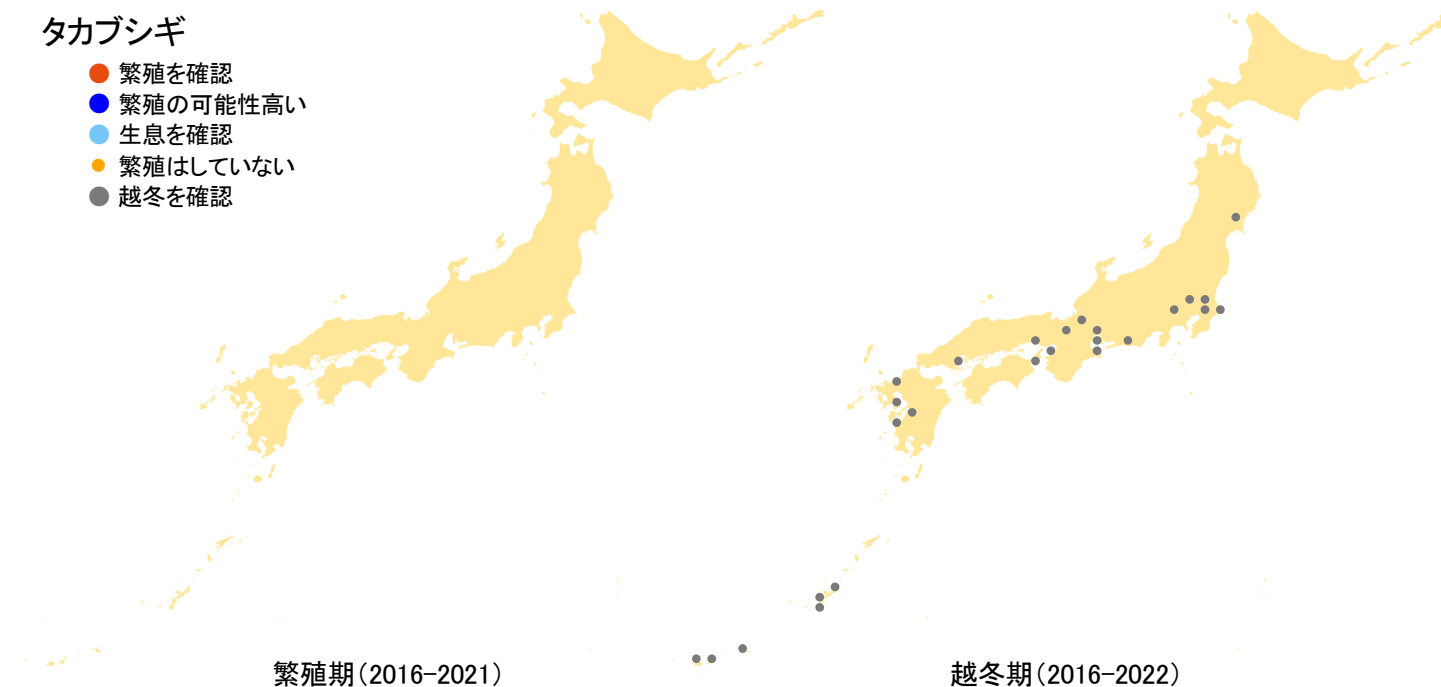

タカブシギ

- 繁殖を確認
- 繁殖の可能性高い
- 生息を確認
- 繁殖はしていない
- 越冬を確認

さえずりナビ・生態図鑑を見る: <https://www.bird-research.jp/1/bbarep/takabu.html>

繁殖期の分布変化を見る: —

越冬期の分布変化を見る: <https://www.bird-atlas.jp/hikaku/win/takabushigijpg>