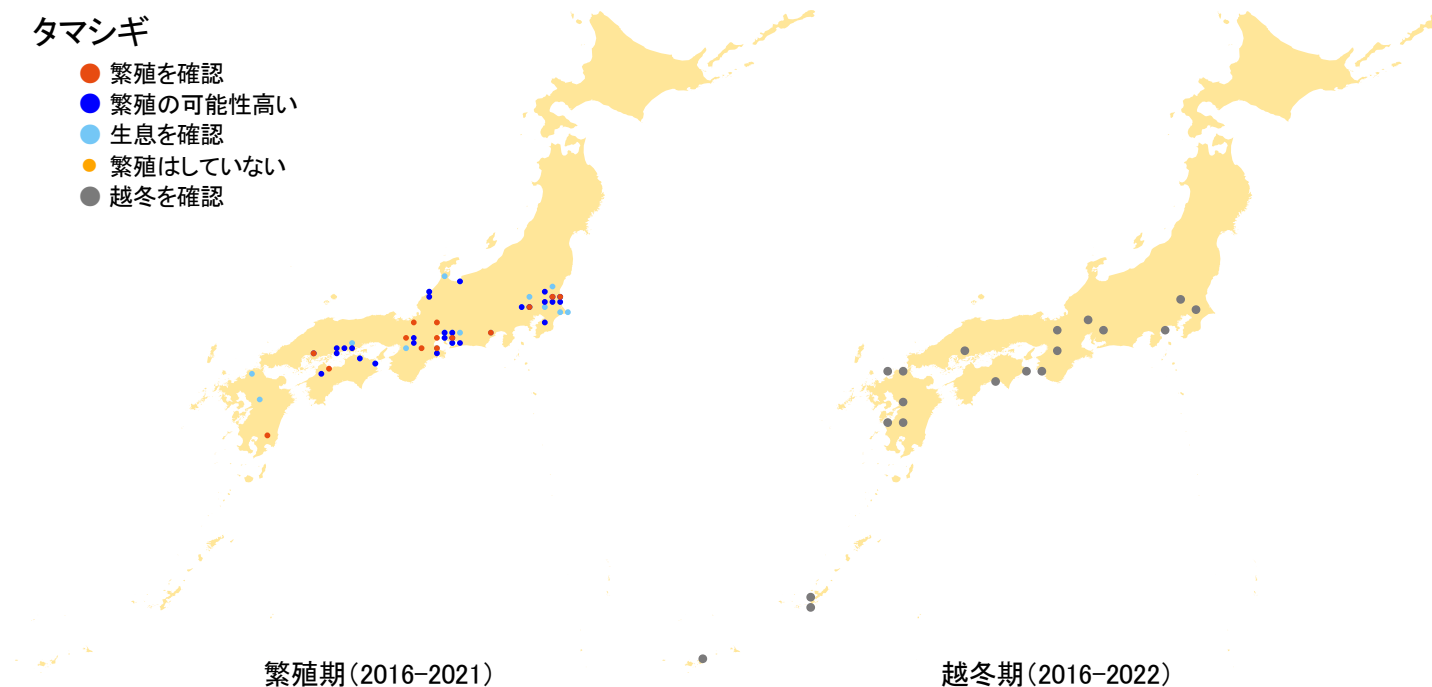

タマシギ

- 繁殖を確認
- 繁殖の可能性高い
- 生息を確認
- 繁殖はしていない
- 越冬を確認

さえずりナビ・生態図鑑を見る: <https://www.bird-research.jp/1/bbarep/tamashigi.html>

繁殖期の分布変化を見る: <https://www.bird-atlas.jp/hikaku/bre/tamashigi.jpg>

越冬期の分布変化を見る: <https://www.bird-atlas.jp/hikaku/win/tamashigi.jpg>