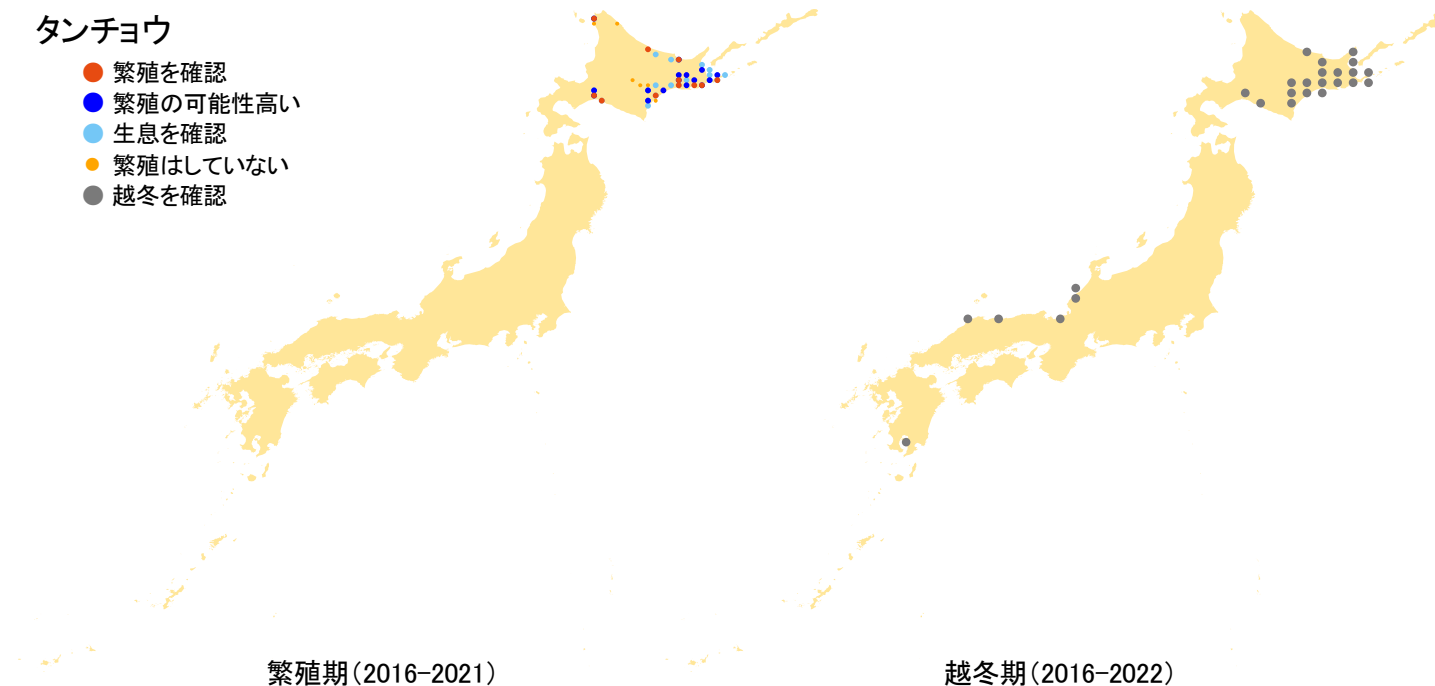

タンチョウ

- 繁殖を確認
- 繁殖の可能性高い
- 生息を確認
- 繁殖はしていない
- 越冬を確認

さえずりナビ・生態図鑑を見る: <https://www.bird-research.jp/1/bbarep/tancho.html>

繁殖期の分布変化を見る: <https://www.bird-atlas.jp/hikaku/bre/tancho.jpg>

越冬期の分布変化を見る: <https://www.bird-atlas.jp/hikaku/win/tancho.jpg>