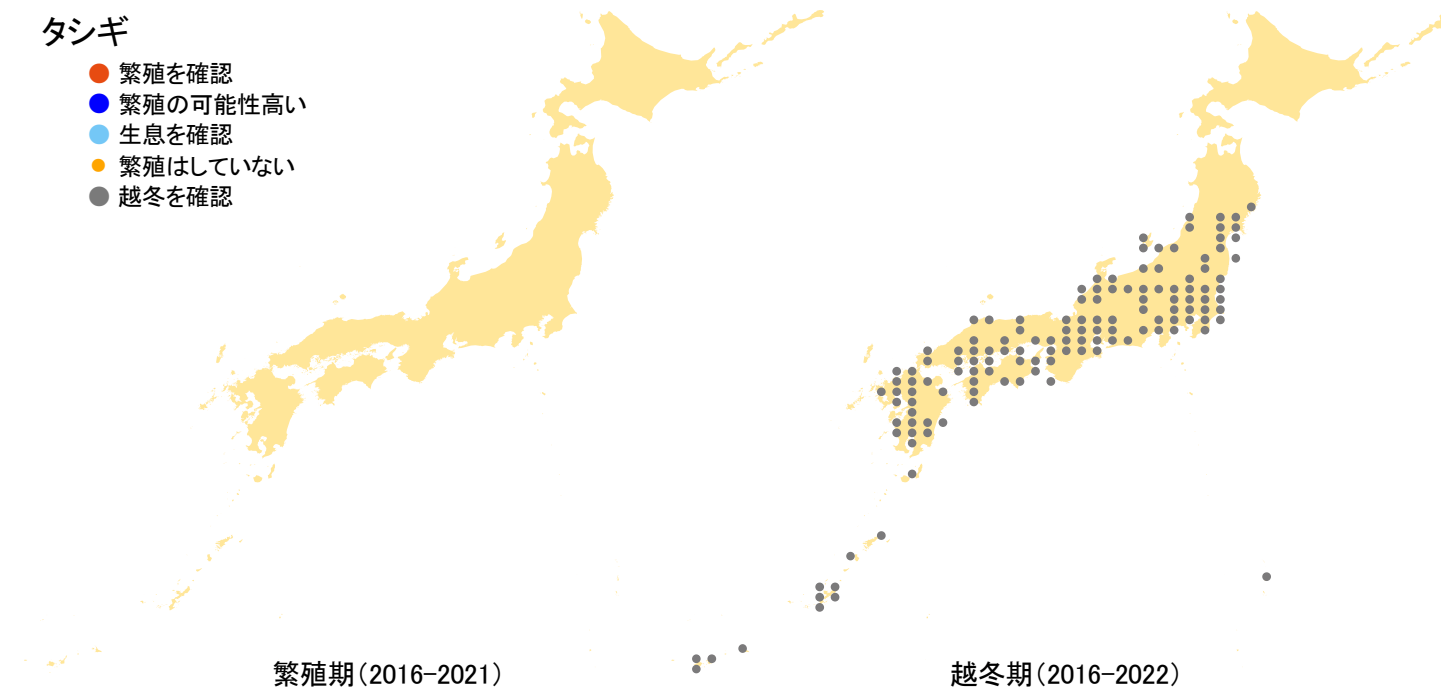

タシギ

- 繁殖を確認
- 繁殖の可能性高い
- 生息を確認
- 繁殖はしていない
- 越冬を確認

さえずりナビ・生態図鑑を見る: <https://www.bird-research.jp/1/bbarep/tashigi.html>

繁殖期の分布変化を見る: —

越冬期の分布変化を見る: <https://www.bird-atlas.jp/hikaku/win/tashigi.jpg>