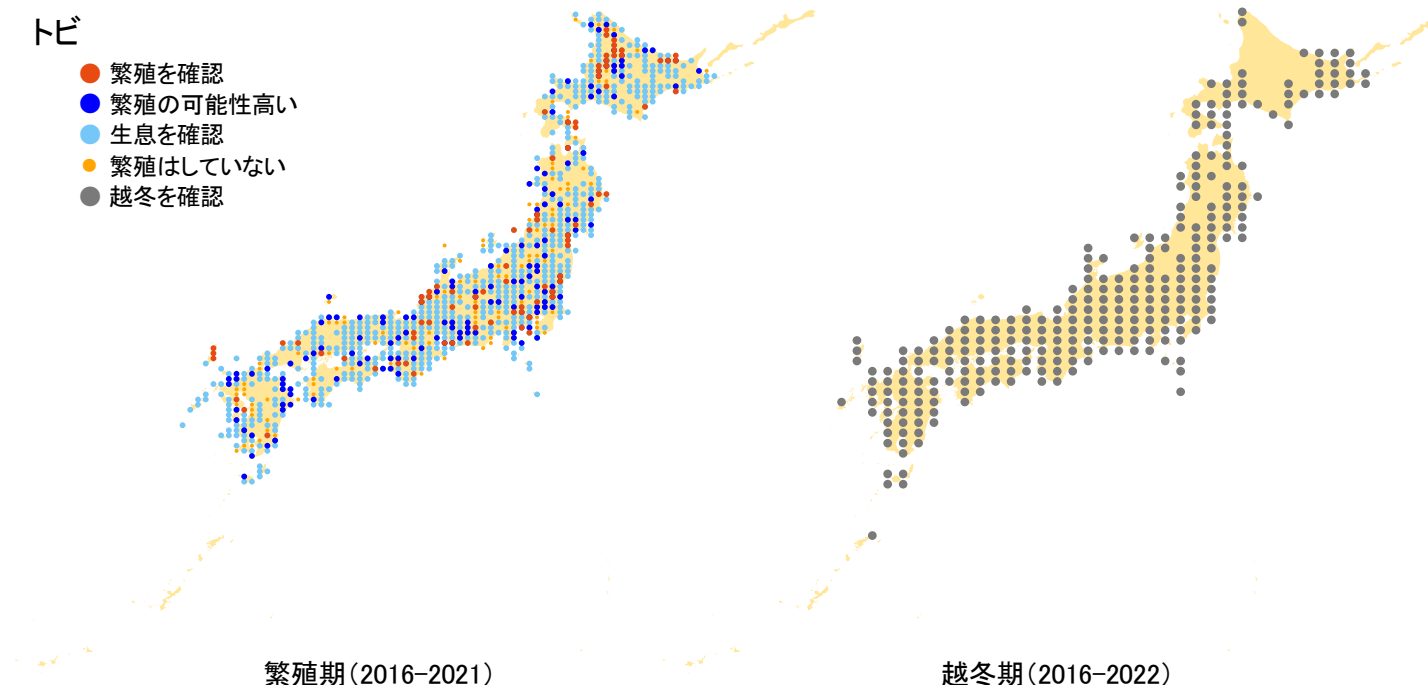

トビ

- 繁殖を確認
- 繁殖の可能性高い
- 生息を確認
- 繁殖はしていない
- 越冬を確認

さえずりナビ・生態図鑑を見る: <https://www.bird-research.jp/1/bbarep/tobi.html>

繁殖期の分布変化を見る: <https://www.bird-atlas.jp/hikaku/bre/tobi.jpg>

越冬期の分布変化を見る: <https://www.bird-atlas.jp/hikaku/win/tobi.jpg>