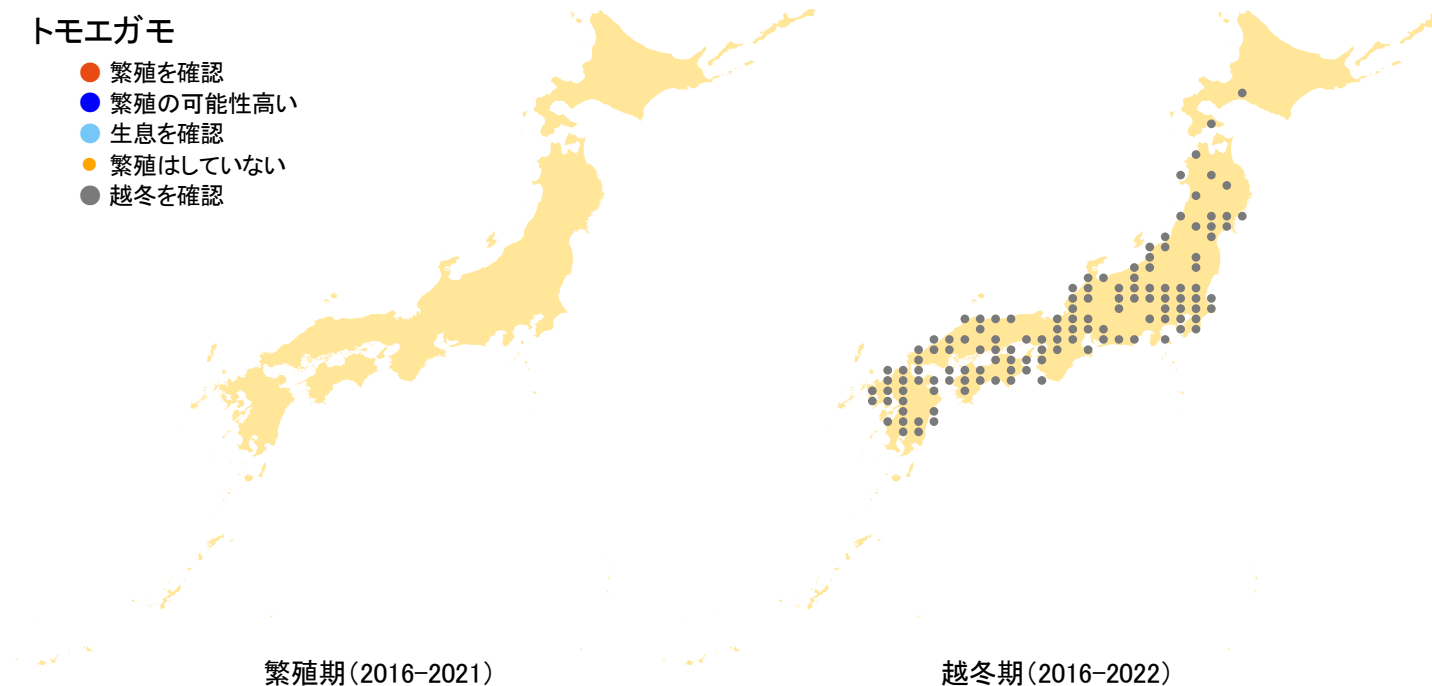

トモエガモ

- 繁殖を確認
- 繁殖の可能性高い
- 生息を確認
- 繁殖はしていない
- 越冬を確認

さえずりナビ・生態図鑑を見る: <https://www.bird-research.jp/1/bbarep/tomoe.html>

繁殖期の分布変化を見る: —

越冬期の分布変化を見る: <https://www.bird-atlas.jp/hikaku/win/tomoegamo.jpg>