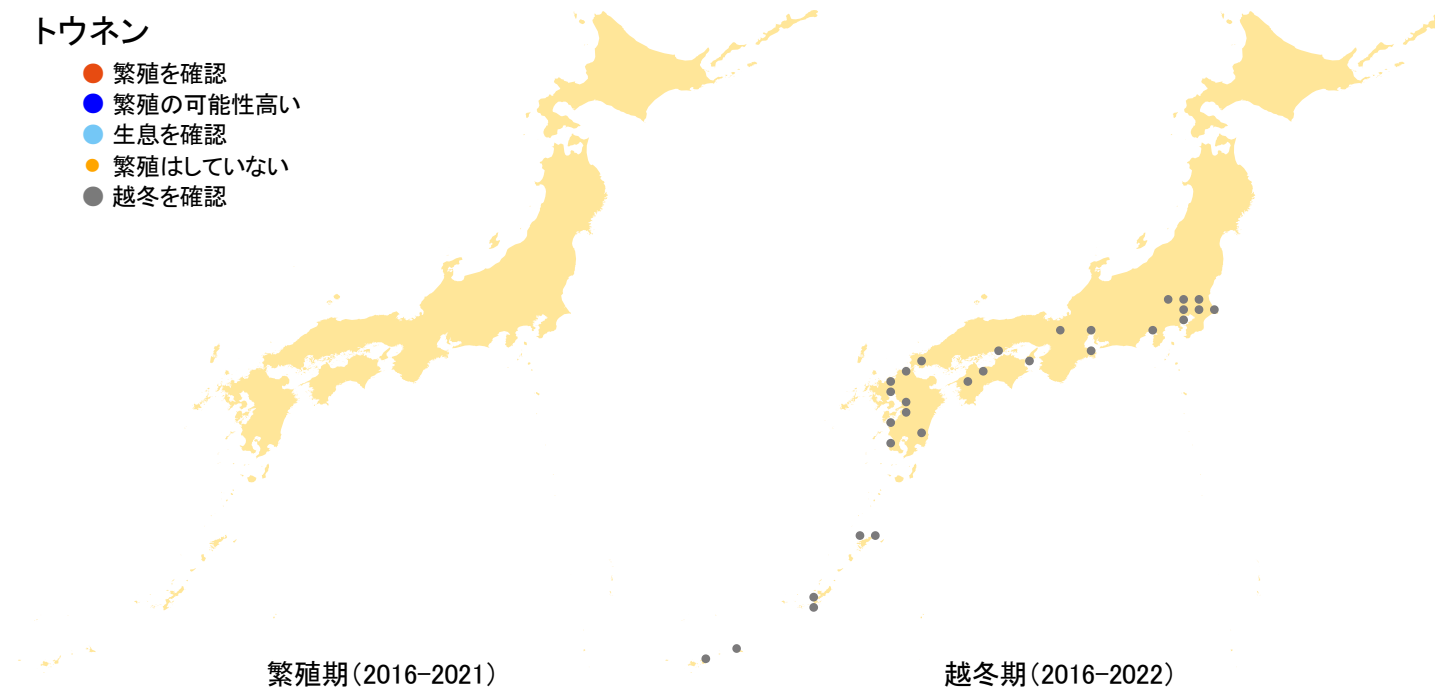

トウネン

- 繁殖を確認
- 繁殖の可能性高い
- 生息を確認
- 繁殖はしていない
- 越冬を確認

さえずりナビ・生態図鑑を見る: <https://www.bird-research.jp/1/bbarep/tounen.html>

繁殖期の分布変化を見る: —

越冬期の分布変化を見る: <https://www.bird-atlas.jp/hikaku/win/tonen.jpg>