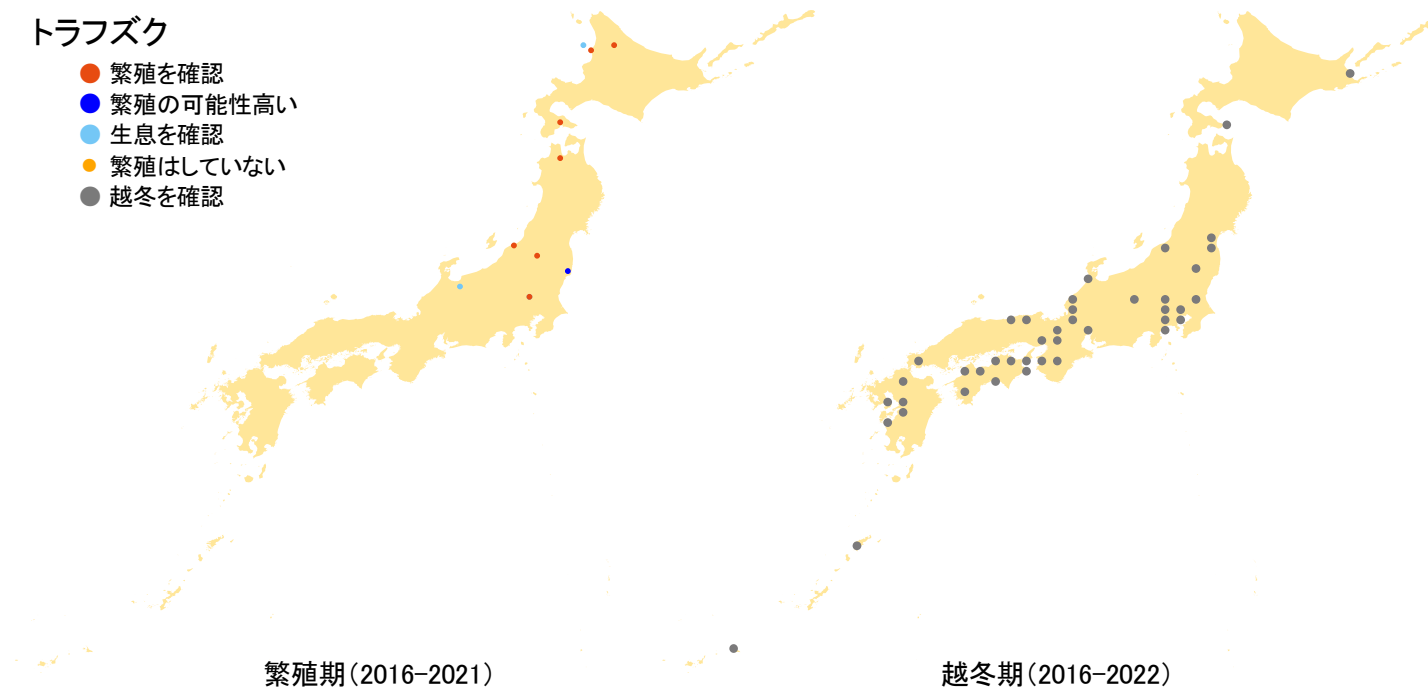

トラフズク

- 繁殖を確認
- 繁殖の可能性高い
- 生息を確認
- 繁殖はしていない
- 越冬を確認

さえずりナビ・生態図鑑を見る: <https://www.bird-research.jp/1/bbarep/torafuzuku.html>

繁殖期の分布変化を見る: <https://www.bird-atlas.jp/hikaku/bre/torafuzuku.jpg>

越冬期の分布変化を見る: <https://www.bird-atlas.jp/hikaku/win/torafuzuku.jpg>