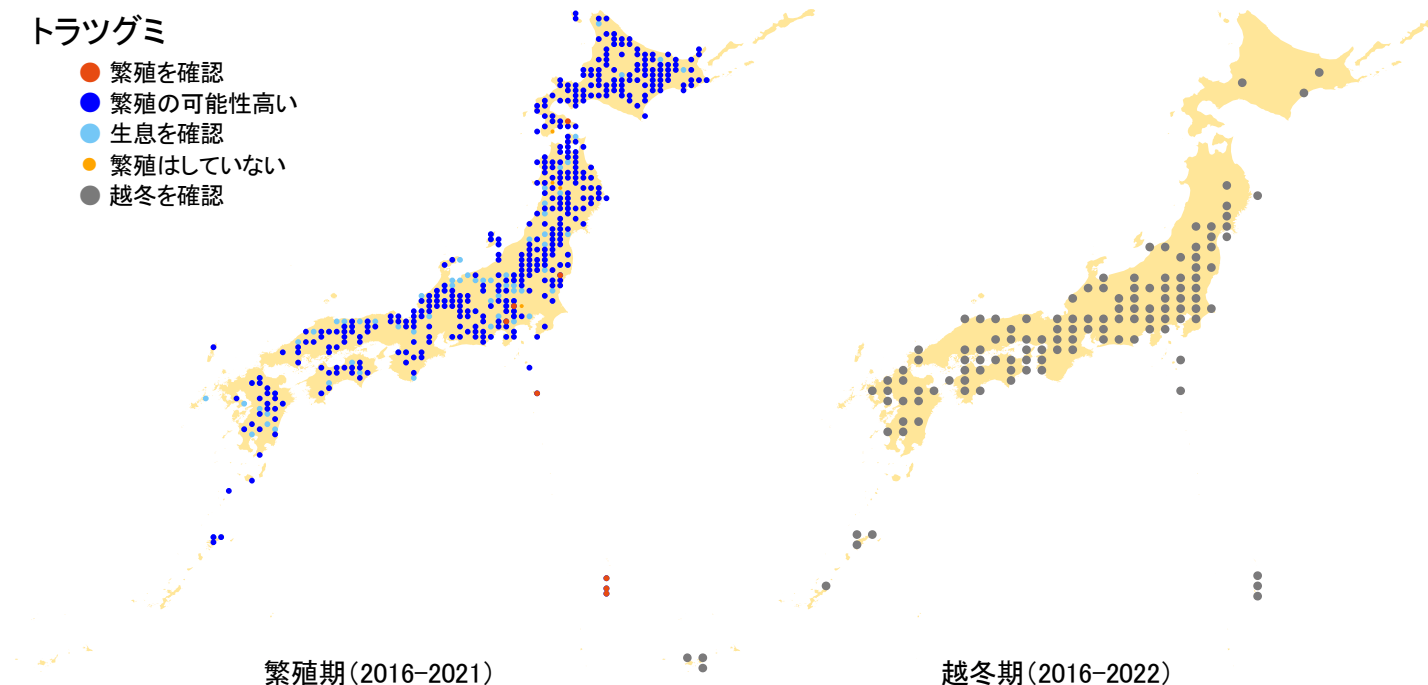

トラツグミ

- 繁殖を確認
- 繁殖の可能性高い
- 生息を確認
- 繁殖はしていない
- 越冬を確認

さえずりナビ・生態図鑑を見る: <https://www.bird-research.jp/1/bbarep/toratsugumi.html>

繁殖期の分布変化を見る: <https://www.bird-atlas.jp/hikaku/bre/toratsugumi.jpg>

越冬期の分布変化を見る: <https://www.bird-atlas.jp/hikaku/win/toratsugumi.jpg>