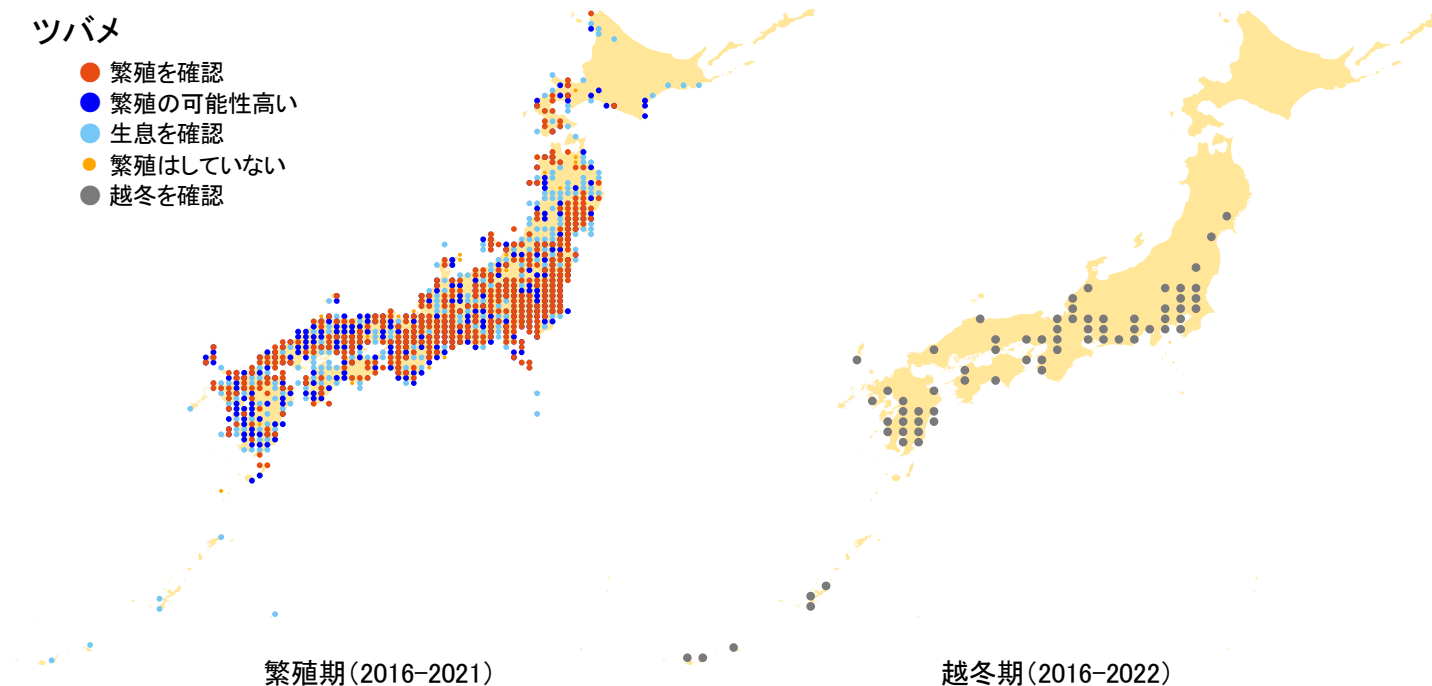

ツバメ

- 繁殖を確認
- 繁殖の可能性高い
- 生息を確認
- 繁殖はしていない
- 越冬を確認

さえずりナビ・生態図鑑を見る: <https://www.bird-research.jp/1/bbarep/tsubame.html>

繁殖期の分布変化を見る: <https://www.bird-atlas.jp/hikaku/bre/tsubame.jpg>

越冬期の分布変化を見る: <https://www.bird-atlas.jp/hikaku/win/tsubame.jpg>