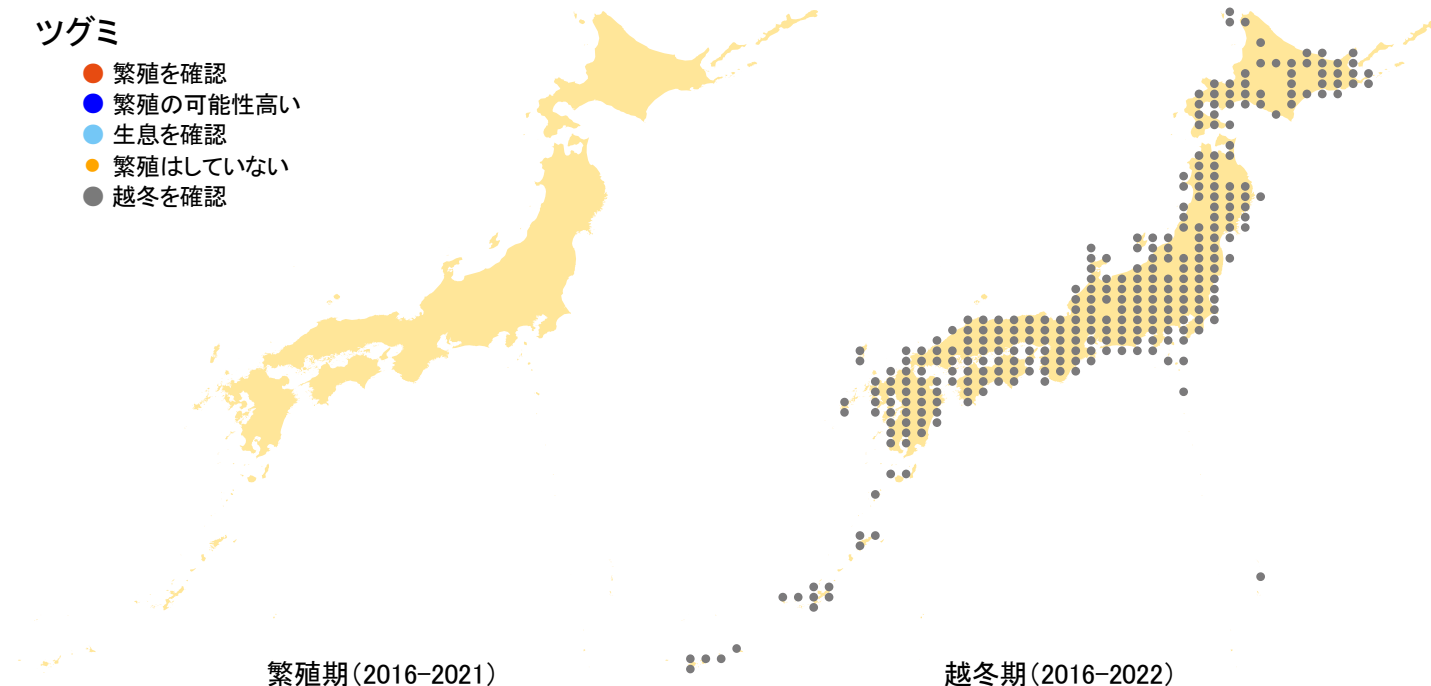

## ツグミ

- 繁殖を確認
- 繁殖の可能性高い
- 生息を確認
- 繁殖はしていない
- 越冬を確認

さえずりナビ・生態図鑑を見る: <https://www.bird-research.jp/1/bbarep/tsugumi.html>

繁殖期の分布変化を見る: —

越冬期の分布変化を見る: <https://www.bird-atlas.jp/hikaku/win/tsugumi.jpg>