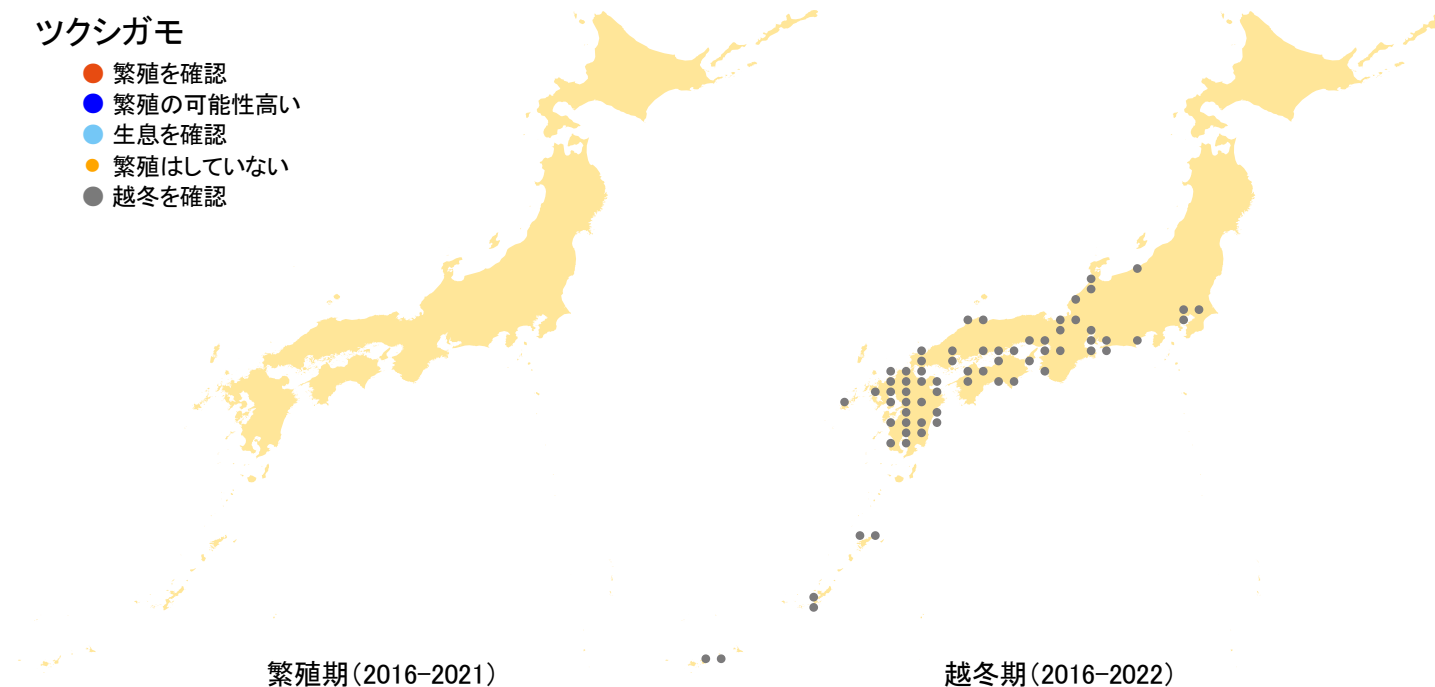

ツクシガモ

- 繁殖を確認
- 繁殖の可能性高い
- 生息を確認
- 繁殖はしていない
- 越冬を確認

さえずりナビ・生態図鑑を見る: <https://www.bird-research.jp/1/bbarep/tsukushi.html>

繁殖期の分布変化を見る: —

越冬期の分布変化を見る: <https://www.bird-atlas.jp/hikaku/win/tsukushigamo.jpg>