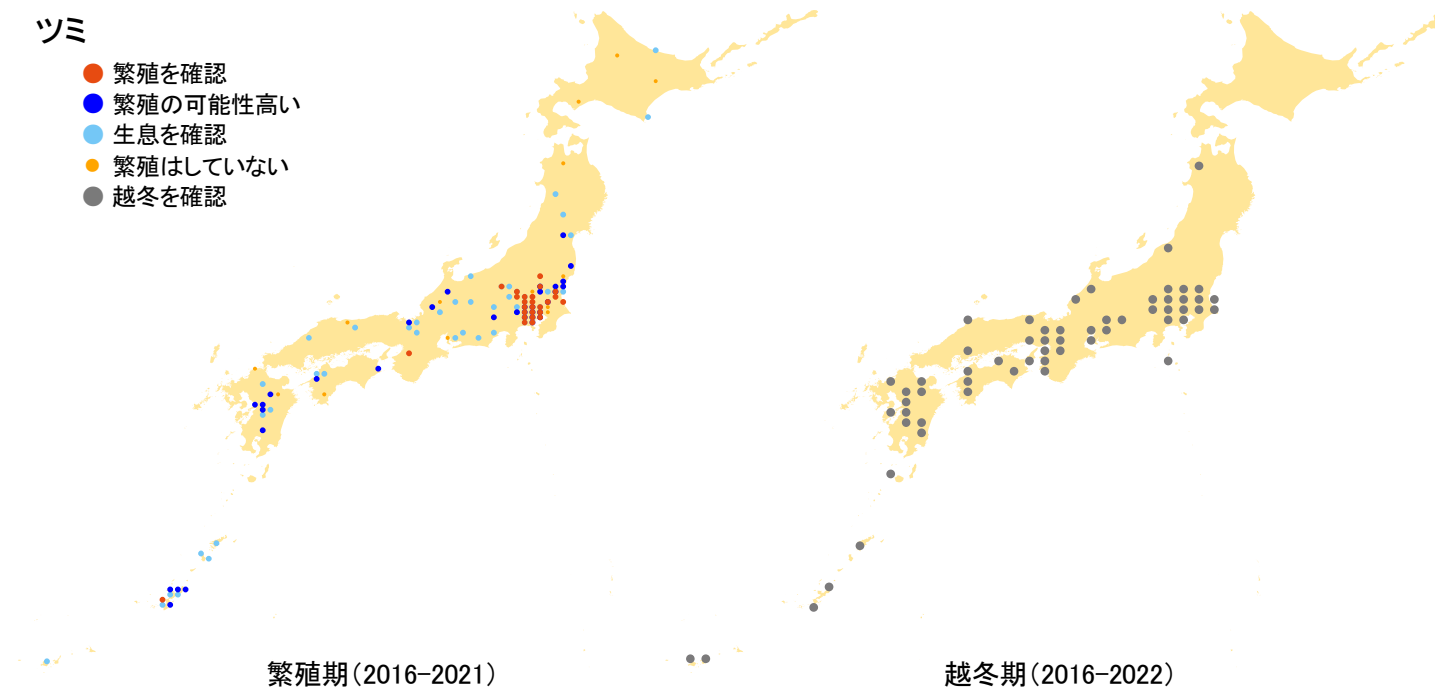

ツミ

- 繁殖を確認
- 繁殖の可能性高い
- 生息を確認
- 繁殖はしていない
- 越冬を確認

さえずりナビ・生態図鑑を見る: <https://www.bird-research.jp/1/bbarep/tsumi.html>

繁殖期の分布変化を見る: <https://www.bird-atlas.jp/hikaku/bre/tsumi.jpg>

越冬期の分布変化を見る: <https://www.bird-atlas.jp/hikaku/win/tsumi.jpg>