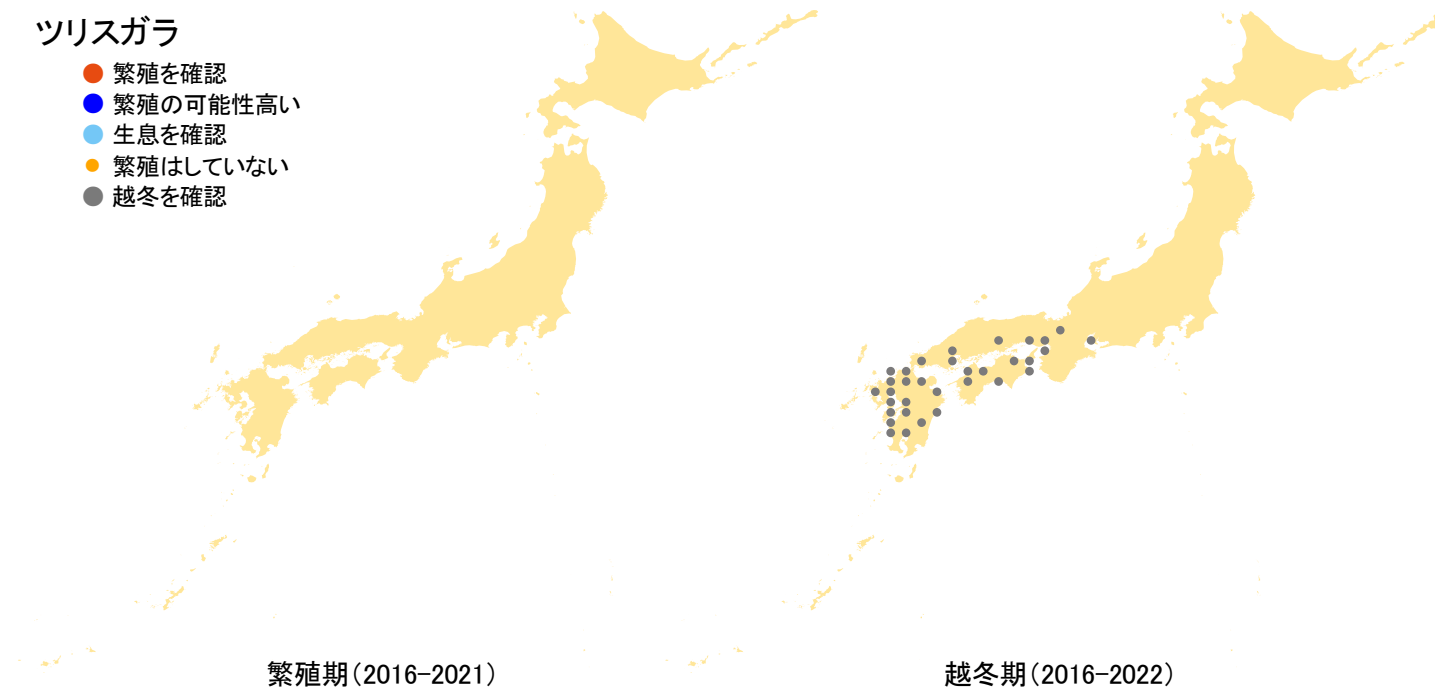

ツリスガラ

- 繁殖を確認
- 繁殖の可能性高い
- 生息を確認
- 繁殖はしていない
- 越冬を確認

さえずりナビ・生態図鑑を見る: <https://www.bird-research.jp/1/bbarep/tsurisu.html>

繁殖期の分布変化を見る: —

越冬期の分布変化を見る: <https://www.bird-atlas.jp/hikaku/win/tsurisugara.jpg>