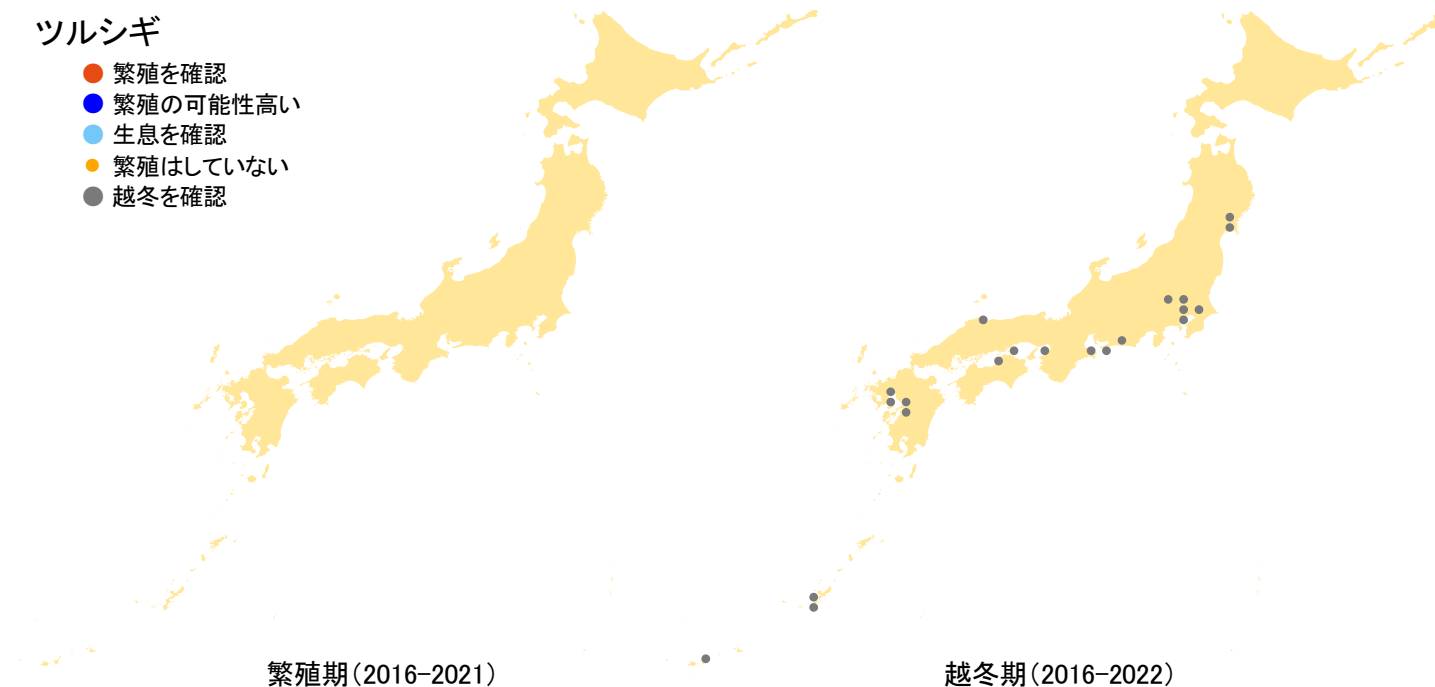

## ツルシギ

- 繁殖を確認
- 繁殖の可能性高い
- 生息を確認
- 繁殖はしていない
- 越冬を確認

さえずりナビ・生態図鑑を見る: <https://www.bird-research.jp/1/bbarep/tsurushigi.html>

繁殖期の分布変化を見る: —

越冬期の分布変化を見る: <https://www.bird-atlas.jp/hikaku/win/tsurushigi.jpg>