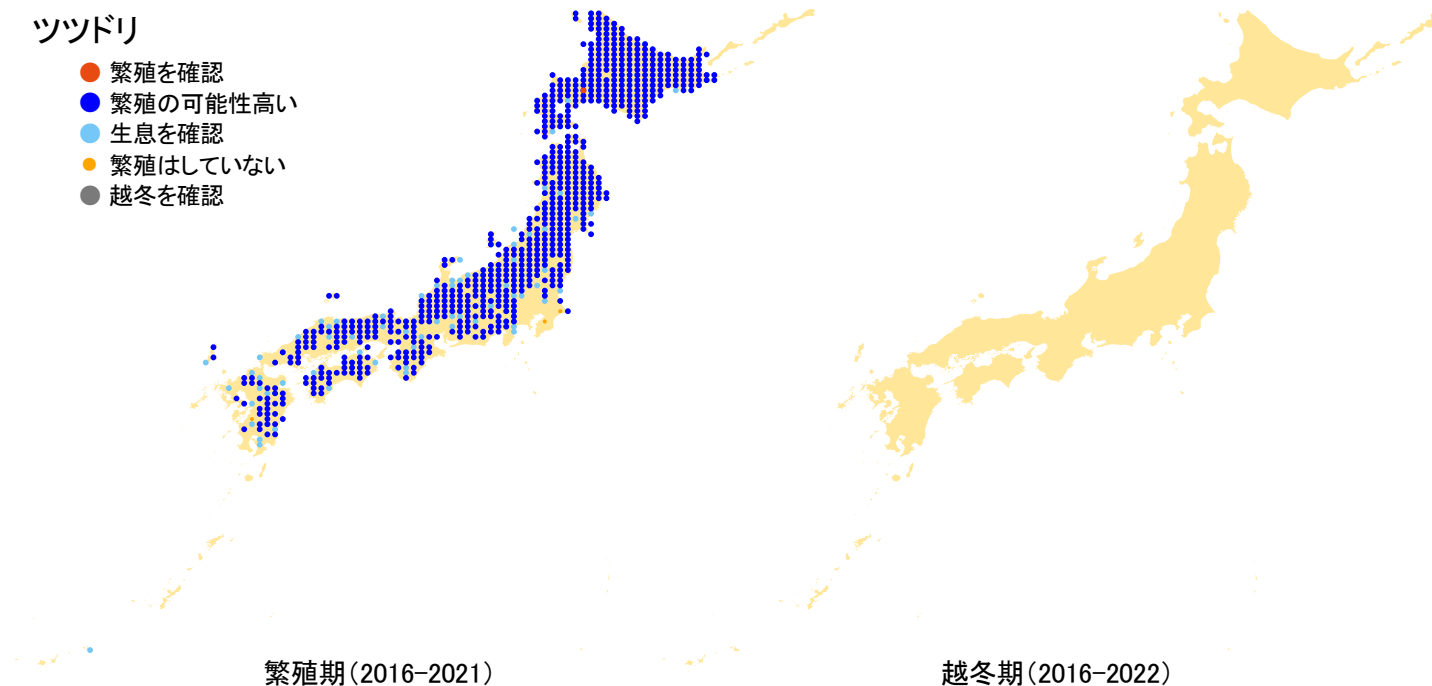

ツツドリ

- 繁殖を確認
- 繁殖の可能性高い
- 生息を確認
- 繁殖はしていない
- 越冬を確認

さえずりナビ・生態図鑑を見る: <https://www.bird-research.jp/1/bbarep/tsutsudori.html>

繁殖期の分布変化を見る: <https://www.bird-atlas.jp/hikaku/bre/tsutsudori.jpg>

越冬期の分布変化を見る: —