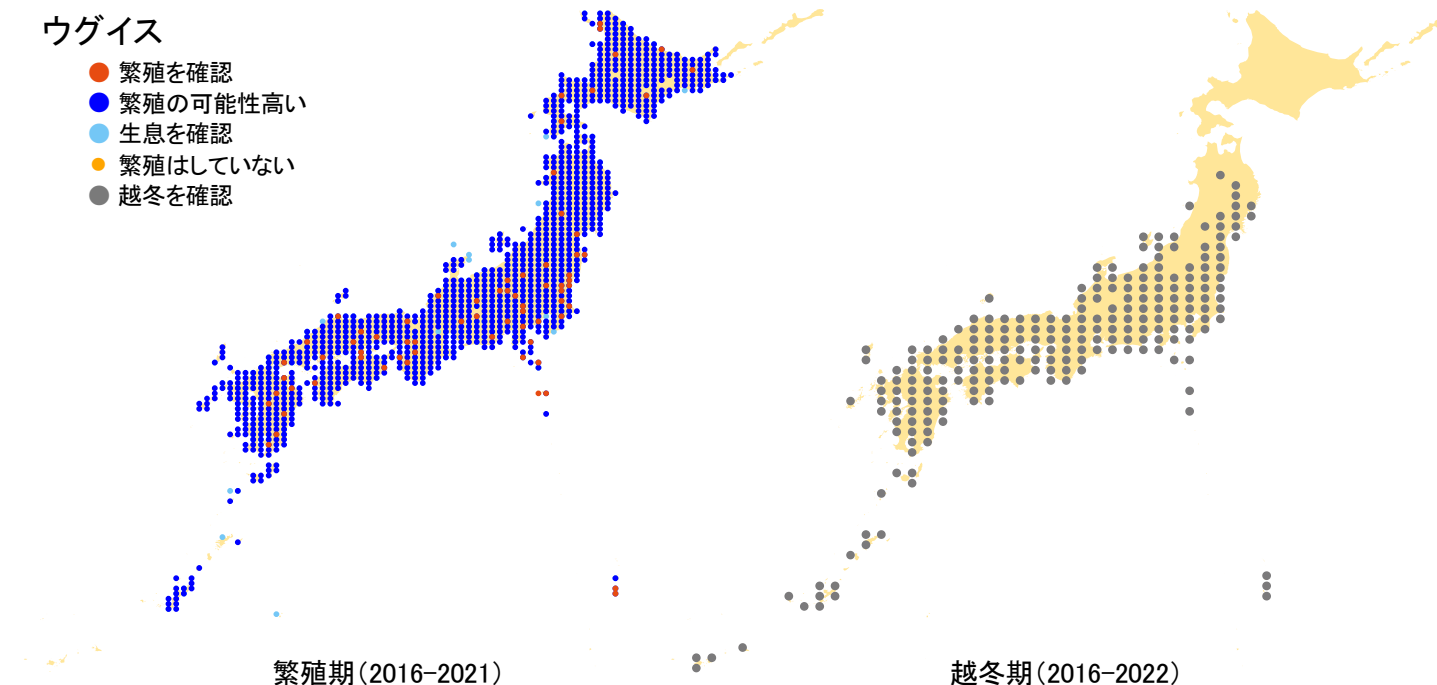

## ウグイス

- 繁殖を確認
- 繁殖の可能性高い
- 生息を確認
- 繁殖はしていない
- 越冬を確認

さえずりナビ・生態図鑑を見る: <https://www.bird-research.jp/1/bbarep/uguisu.html>

繁殖期の分布変化を見る: <https://www.bird-atlas.jp/hikaku/bre/uguisu.jpg>

越冬期の分布変化を見る: <https://www.bird-atlas.jp/hikaku/win/uguisu.jpg>