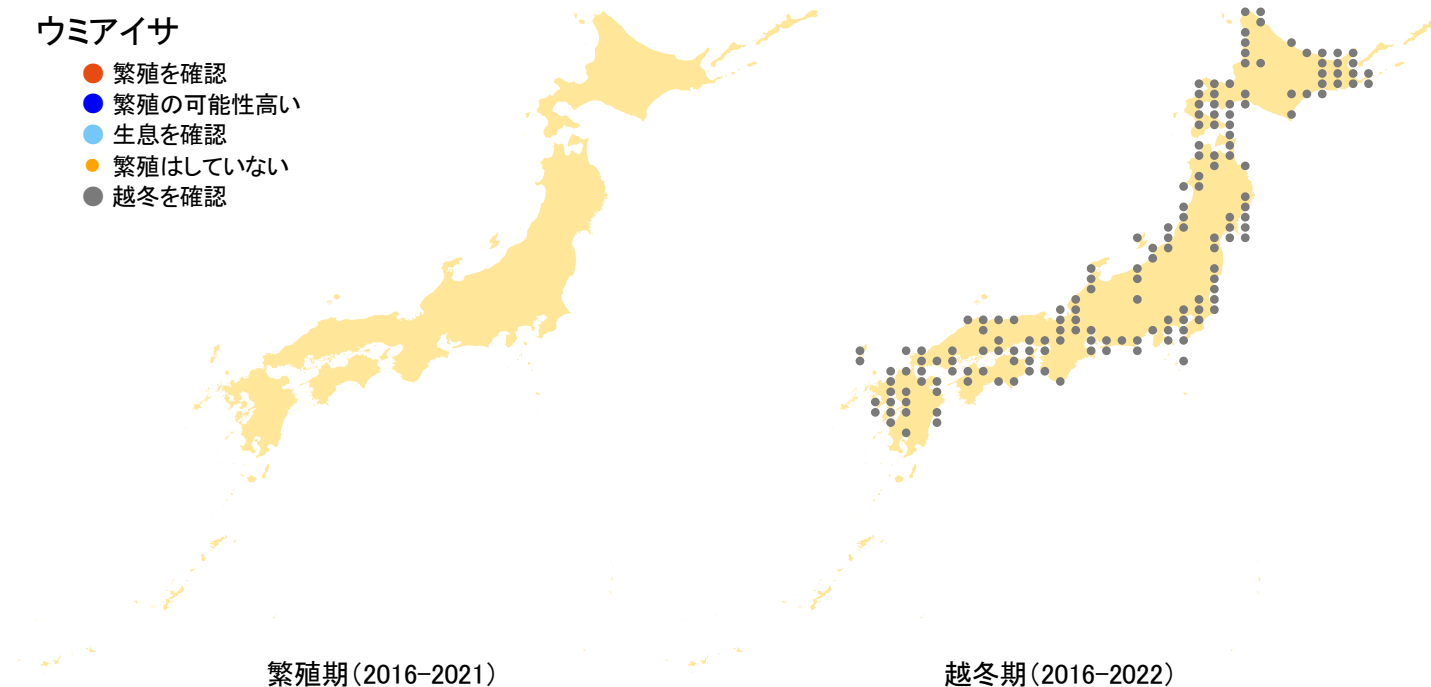

ウミアイサ

- 繁殖を確認
- 繁殖の可能性高い
- 生息を確認
- 繁殖はしていない
- 越冬を確認

さえずりナビ・生態図鑑を見る: <https://www.bird-research.jp/1/bbarep/umiaisa.html>

繁殖期の分布変化を見る: —

越冬期の分布変化を見る: <https://www.bird-atlas.jp/hikaku/win/umiaisa.jpg>