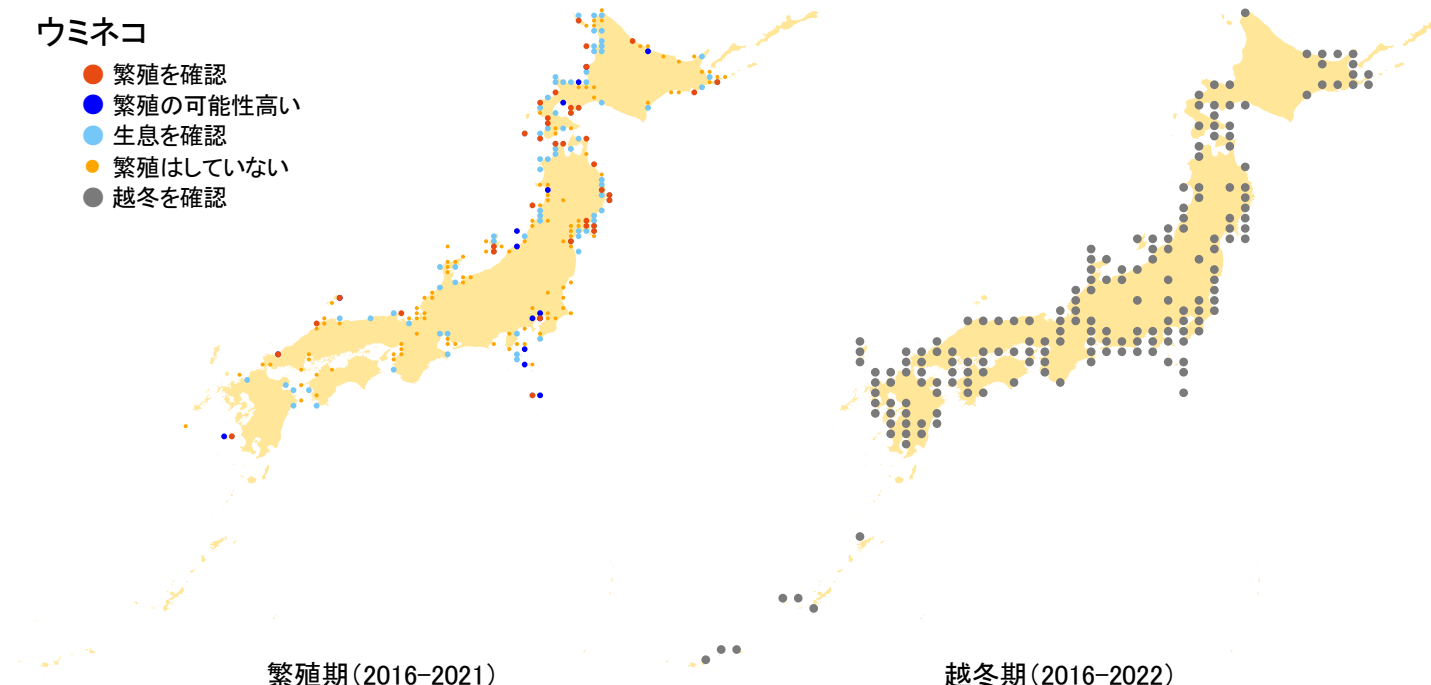

## ウミネコ

- 繁殖を確認
- 繁殖の可能性高い
- 生息を確認
- 繁殖はしていない
- 越冬を確認

さえずりナビ・生態図鑑を見る: <https://www.bird-research.jp/1/bbarep/umineko.html>

繁殖期の分布変化を見る: <https://www.bird-atlas.jp/hikaku/bre/umineko.jpg>

越冬期の分布変化を見る: <https://www.bird-atlas.jp/hikaku/win/umineko.jpg>