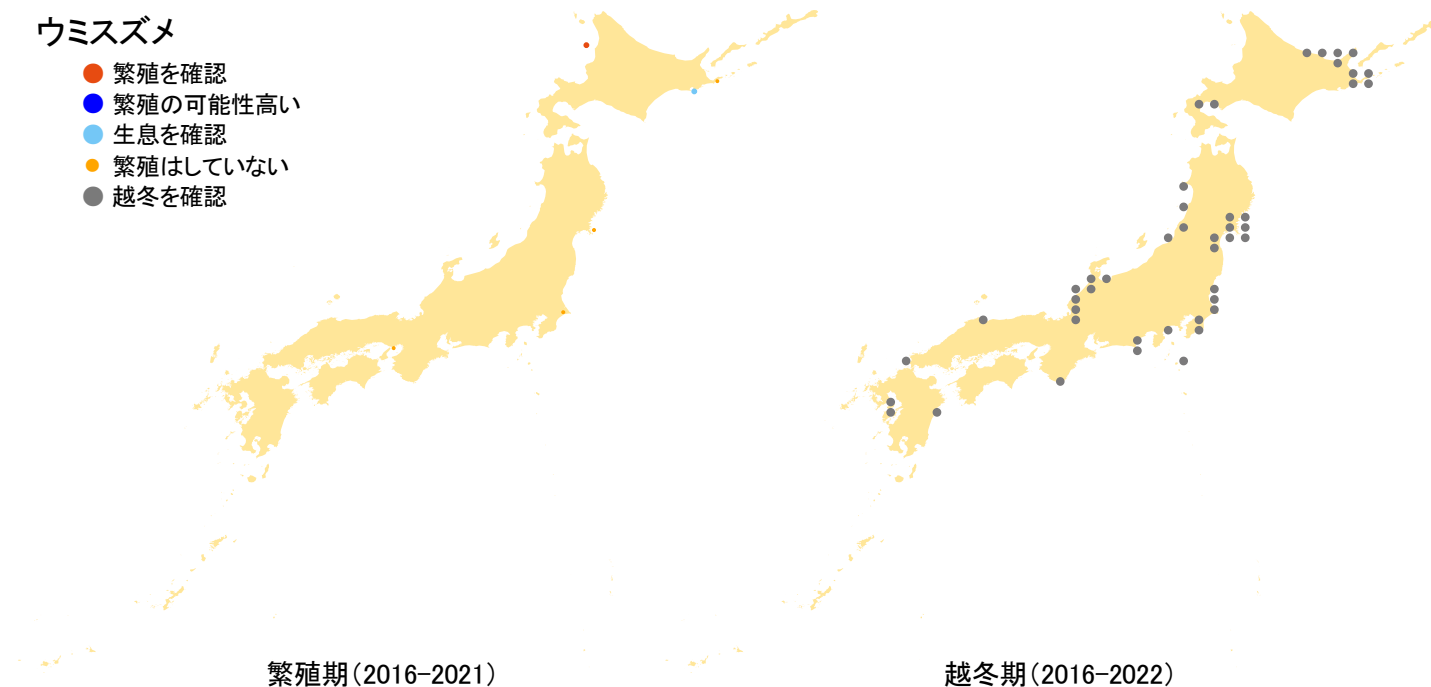

ウミスズメ

- 繁殖を確認
- 繁殖の可能性高い
- 生息を確認
- 繁殖はしていない
- 越冬を確認

さえずりナビ・生態図鑑を見る: <https://www.bird-research.jp/1/bbarep/umisuzume.html>

繁殖期の分布変化を見る: <https://www.bird-atlas.jp/hikaku/bre/umisuzume.jpg>

越冬期の分布変化を見る: <https://www.bird-atlas.jp/hikaku/win/umisuzume.jpg>