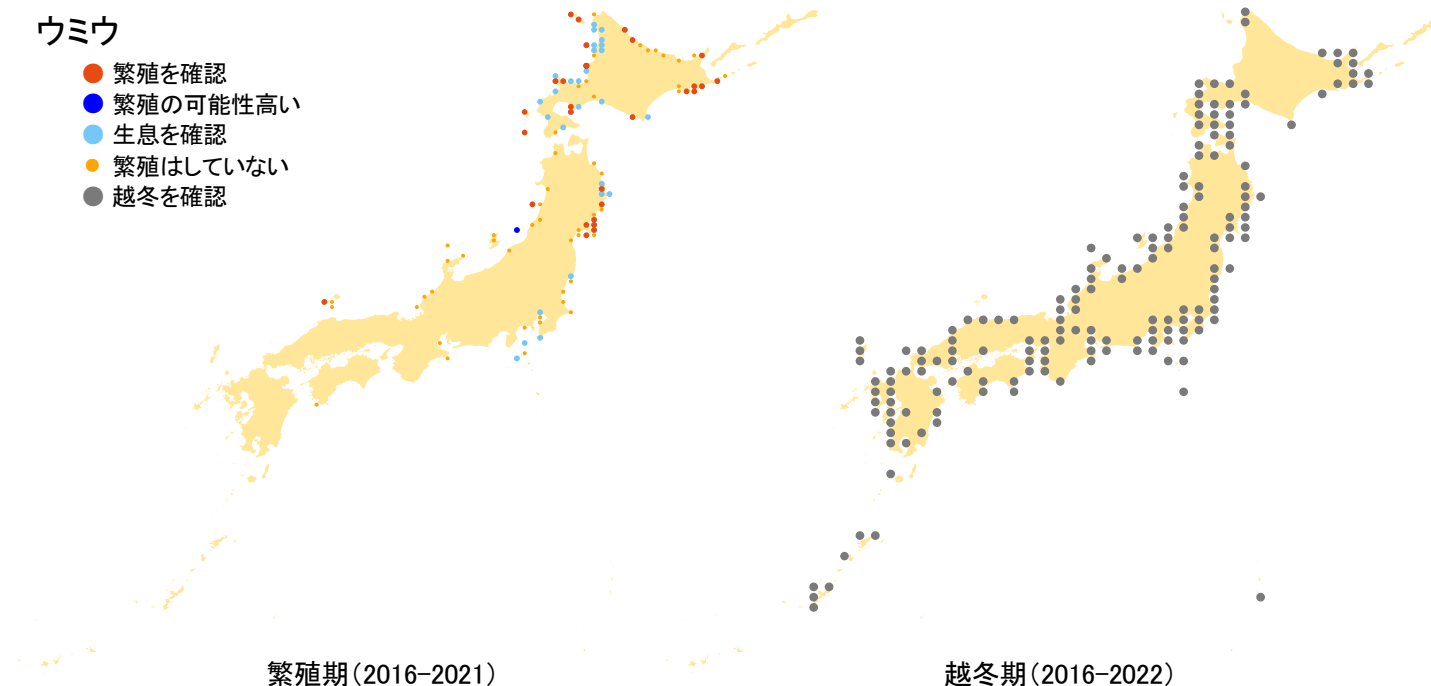

ウミウ

- 繁殖を確認
- 繁殖の可能性高い
- 生息を確認
- 繁殖はしていない
- 越冬を確認

さえずりナビ・生態図鑑を見る: <https://www.bird-research.jp/1/bbarep/umiui.html>

繁殖期の分布変化を見る: <https://www.bird-atlas.jp/hikaku/bre/umiui.jpg>

越冬期の分布変化を見る: <https://www.bird-atlas.jp/hikaku/win/umiui.jpg>