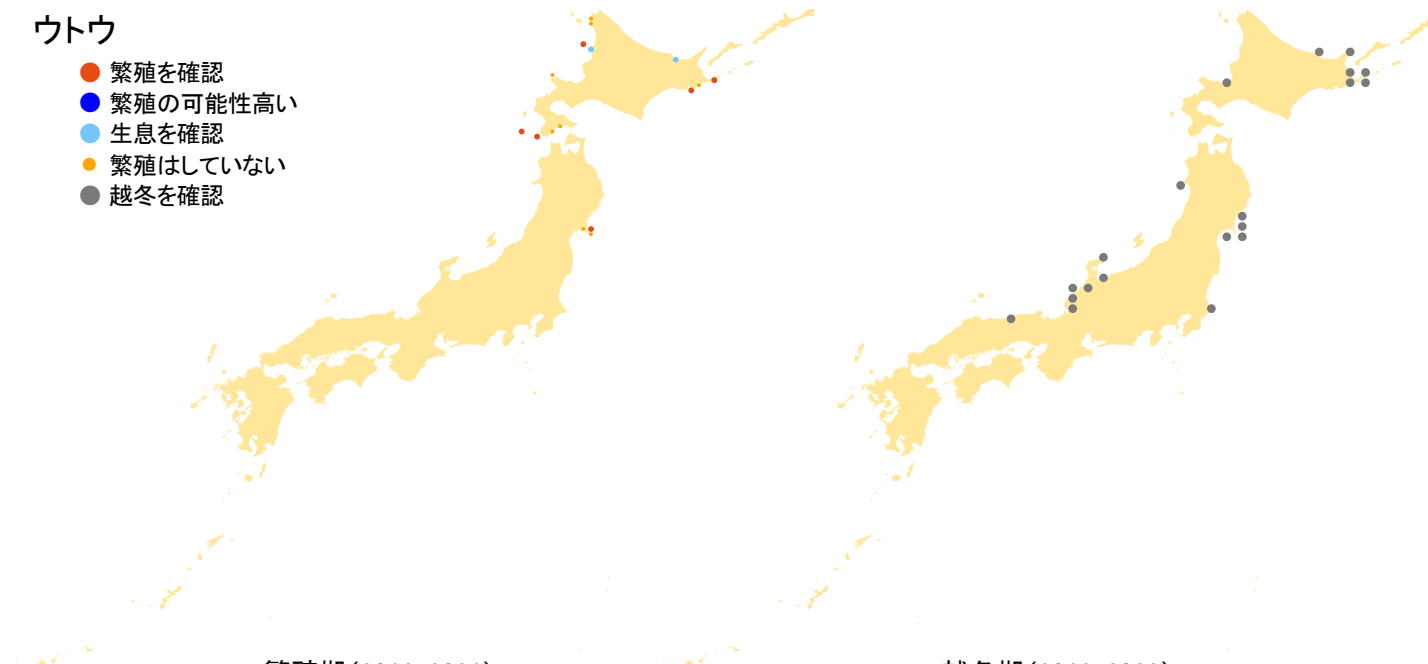

## ウトウ

- 繁殖を確認
- 繁殖の可能性高い
- 生息を確認
- 繁殖はしていない
- 越冬を確認

繁殖期(2016-2021)

越冬期(2016-2022)

さえずりナビ・生態図鑑を見る: <https://www.bird-research.jp/1/bbarep/utou.html>

繁殖期の分布変化を見る: <https://www.bird-atlas.jp/hikaku/bre/utou.jpg>

越冬期の分布変化を見る: <https://www.bird-atlas.jp/hikaku/win/utou.jpg>