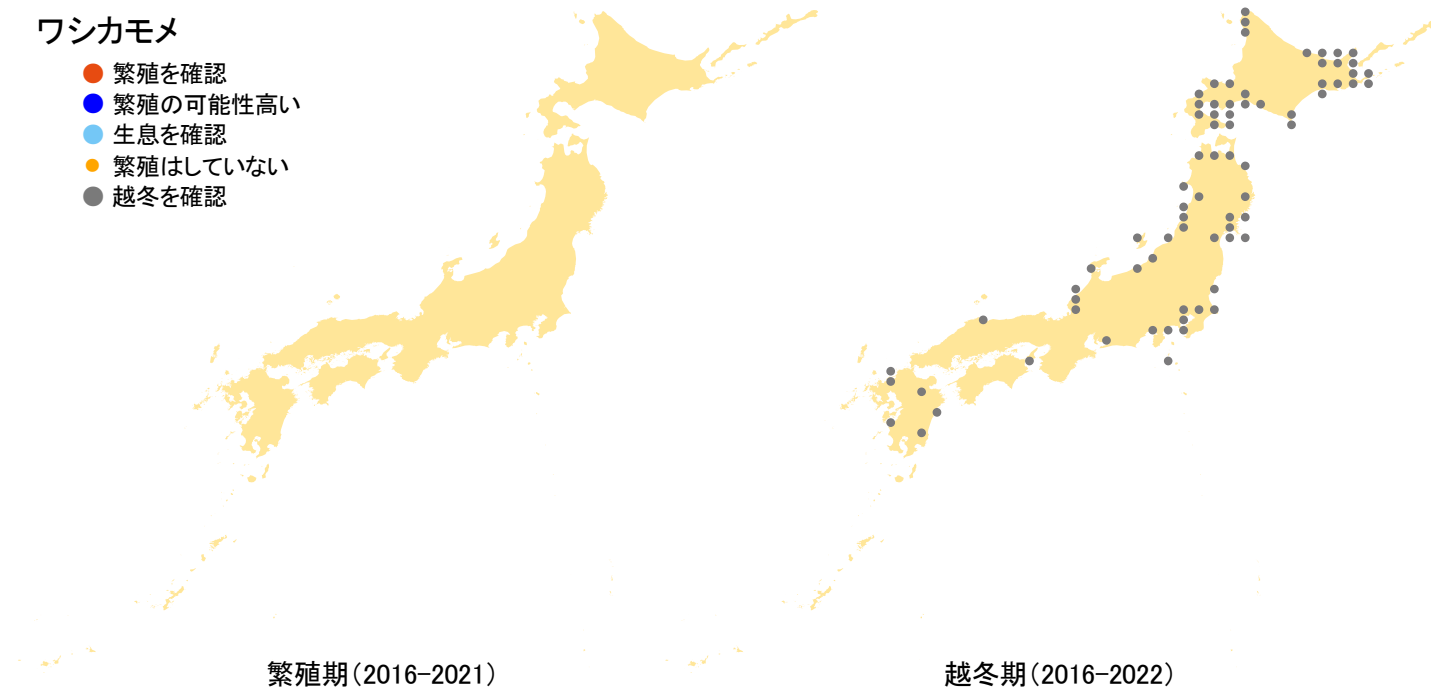

ワシカモメ

- 繁殖を確認
- 繁殖の可能性高い
- 生息を確認
- 繁殖はしていない
- 越冬を確認

さえずりナビ・生態図鑑を見る: <https://www.bird-research.jp/1/bbarep/washikamome.html>

繁殖期の分布変化を見る: —

越冬期の分布変化を見る: <https://www.bird-atlas.jp/hikaku/win/washikamome.jpg>