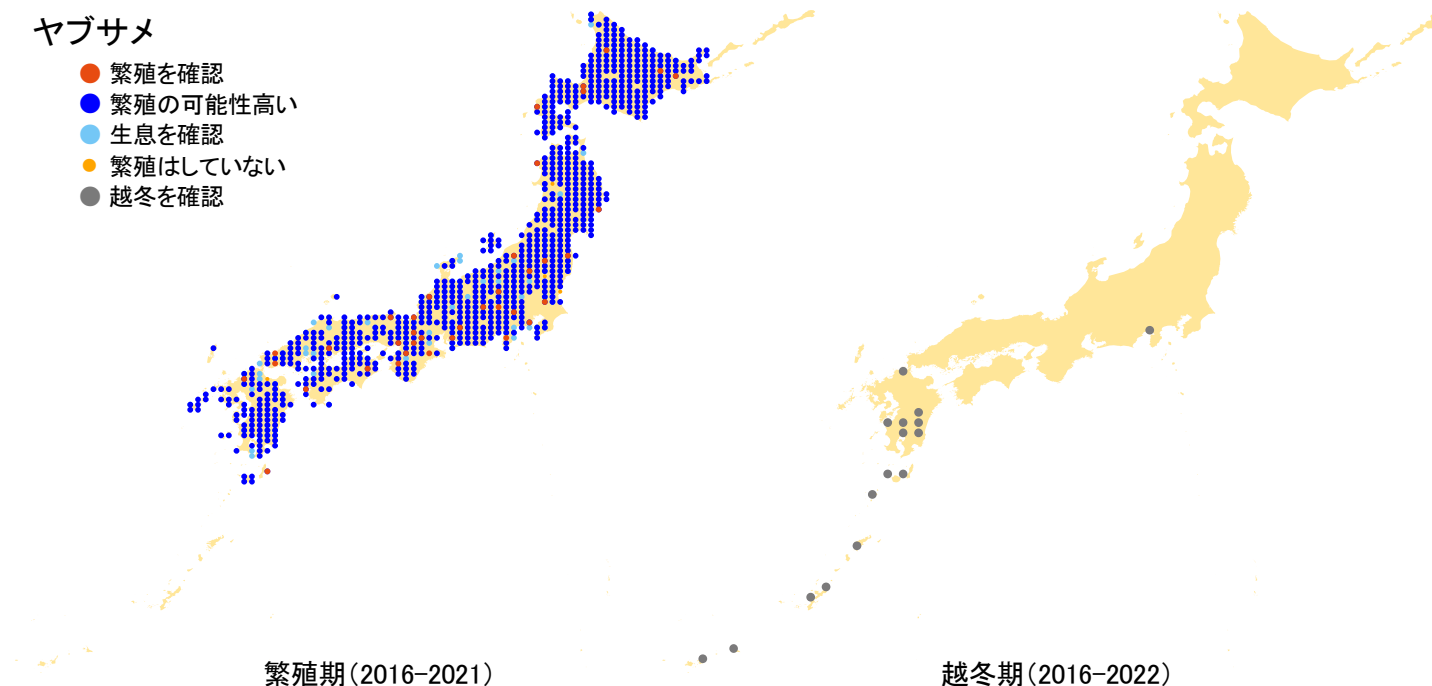

## ヤブサメ

- 繁殖を確認
- 繁殖の可能性高い
- 生息を確認
- 繁殖はしていない
- 越冬を確認

さえずりナビ・生態図鑑を見る: <https://www.bird-research.jp/1/bbarep/yabusame.html>

繁殖期の分布変化を見る: <https://www.bird-atlas.jp/hikaku/bre/yabusame.jpg>

越冬期の分布変化を見る: <https://www.bird-atlas.jp/hikaku/win/yabusame.jpg>