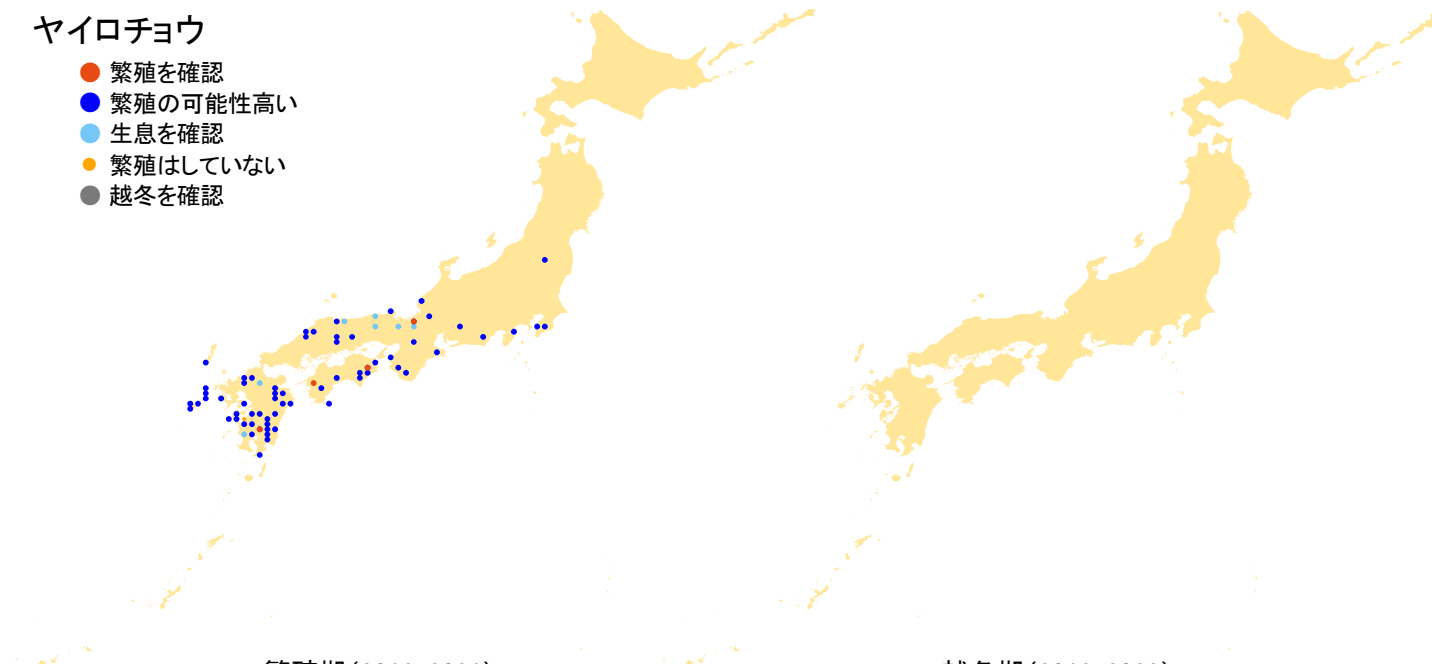

ヤイロチョウ

- 繁殖を確認
- 繁殖の可能性高い
- 生息を確認
- 繁殖はしていない
- 越冬を確認

繁殖期(2016-2021)

越冬期(2016-2022)

さえずりナビ・生態図鑑を見る: <https://www.bird-research.jp/1/bbarep/yairocho.html>

繁殖期の分布変化を見る: <https://www.bird-atlas.jp/hikaku/bre/yairocho.jpg>

越冬期の分布変化を見る: —