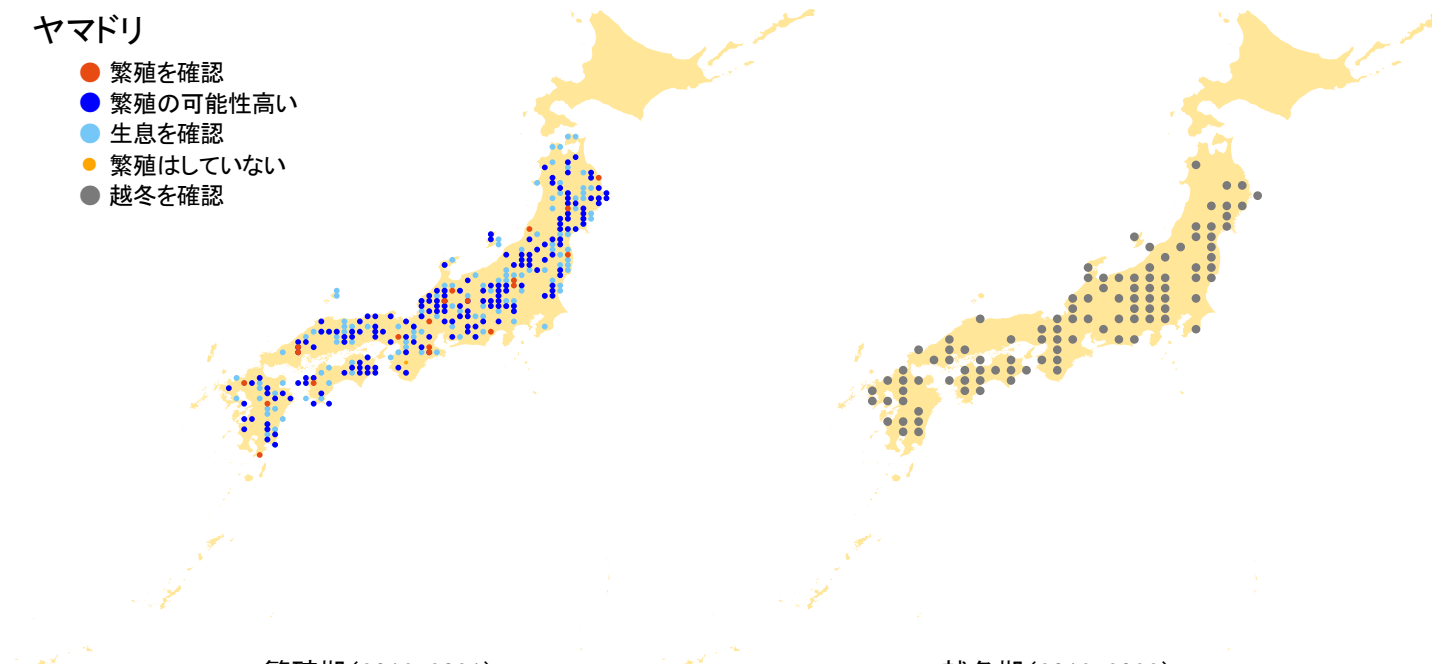

ヤマドリ

- 繁殖を確認
- 繁殖の可能性高い
- 生息を確認
- 繁殖はしていない
- 越冬を確認

繁殖期(2016-2021)

越冬期(2016-2022)

さえずりナビ・生態図鑑を見る: <https://www.bird-research.jp/1/bbarep/yamadori.html>

繁殖期の分布変化を見る: <https://www.bird-atlas.jp/hikaku/bre/yamadori.jpg>

越冬期の分布変化を見る: <https://www.bird-atlas.jp/hikaku/win/yamadori.jpg>