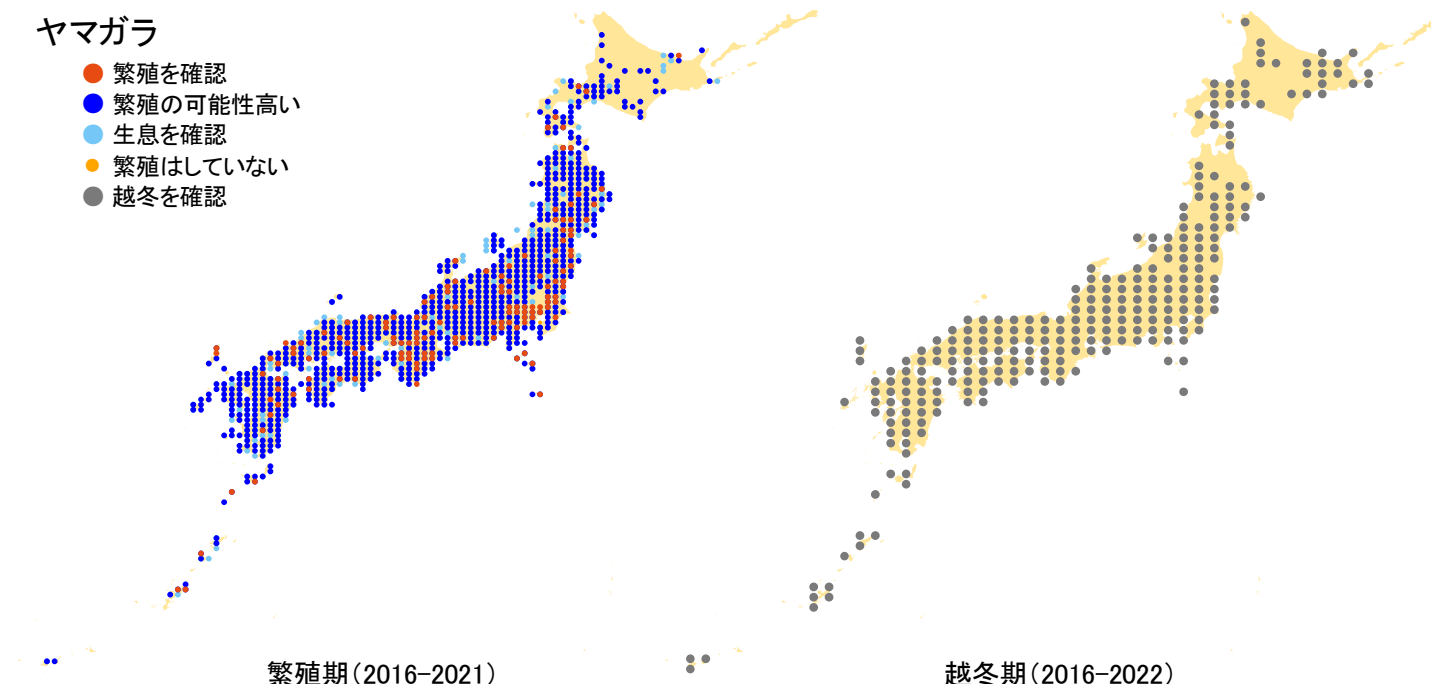

ヤマガラ

- 繁殖を確認
- 繁殖の可能性高い
- 生息を確認
- 繁殖はしていない
- 越冬を確認

さえずりナビ・生態図鑑を見る: <https://www.bird-research.jp/1/bbarep/yamagara.html>

繁殖期の分布変化を見る: <https://www.bird-atlas.jp/hikaku/bre/yamagara.jpg>

越冬期の分布変化を見る: <https://www.bird-atlas.jp/hikaku/win/yamagara.jpg>