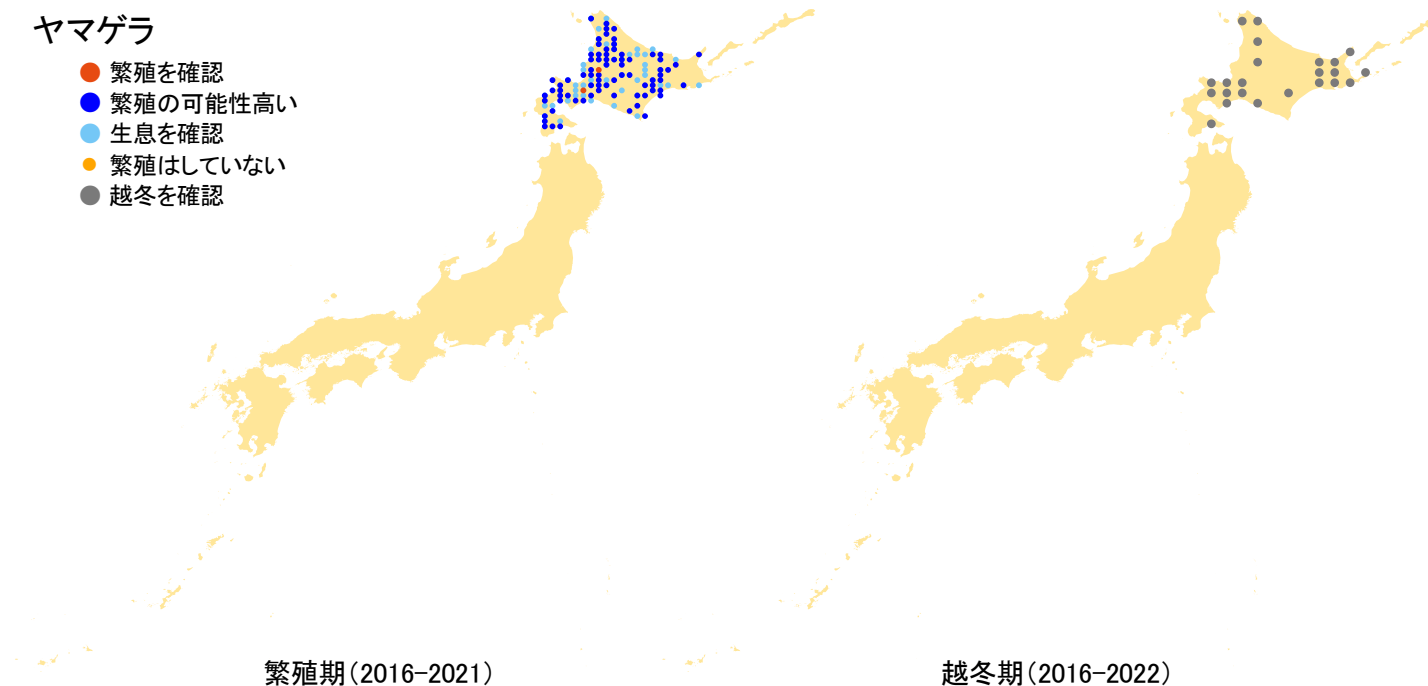

## ヤマゲラ

- 繁殖を確認
- 繁殖の可能性高い
- 生息を確認
- 繁殖はしていない
- 越冬を確認

さえずりナビ・生態図鑑を見る: <https://www.bird-research.jp/1/bbarep/yamagera.html>

繁殖期の分布変化を見る: <https://www.bird-atlas.jp/hikaku/bre/yamagera.jpg>

越冬期の分布変化を見る: <https://www.bird-atlas.jp/hikaku/win/yamagera.jpg>