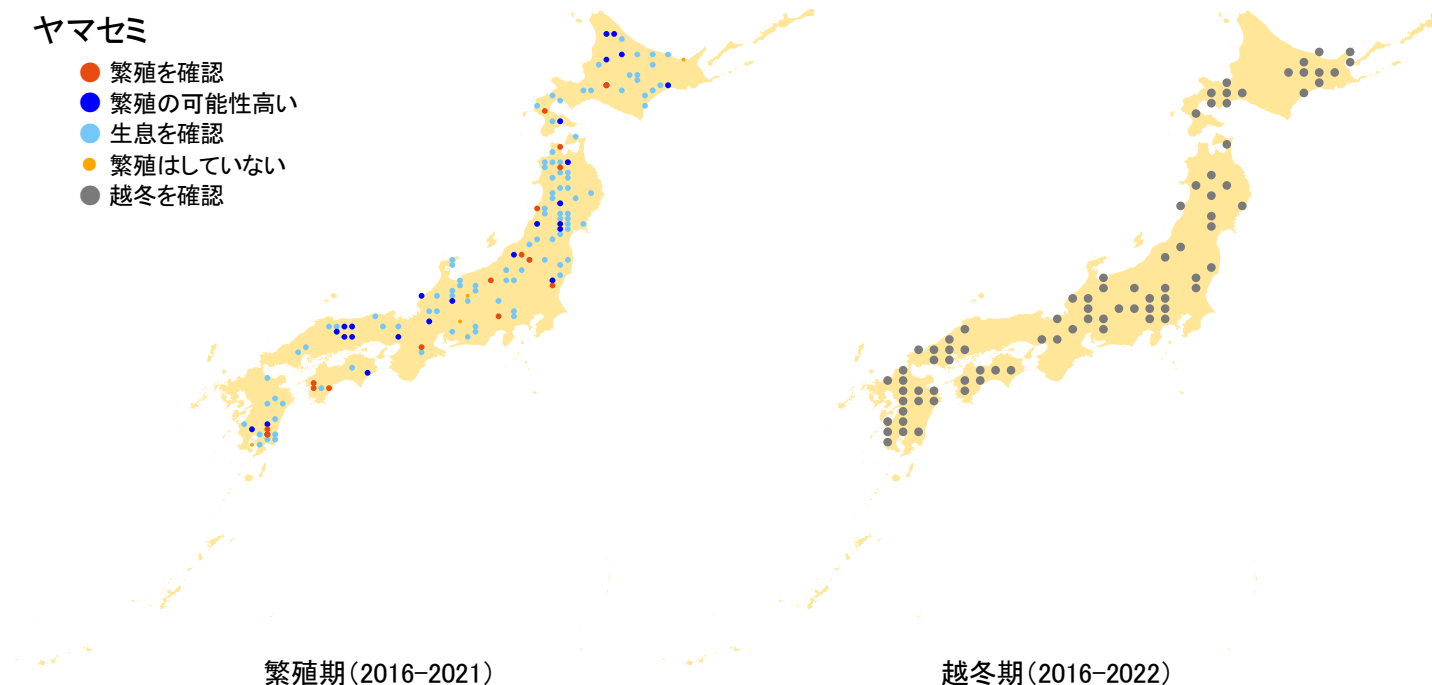

## ヤマセミ

- 繁殖を確認
- 繁殖の可能性高い
- 生息を確認
- 繁殖はしていない
- 越冬を確認

さえずりナビ・生態図鑑を見る: <https://www.bird-research.jp/1/bbarep/yamasemi.html>

繁殖期の分布変化を見る: <https://www.bird-atlas.jp/hikaku/bre/yamasemi.jpg>

越冬期の分布変化を見る: <https://www.bird-atlas.jp/hikaku/win/yamasemi.jpg>