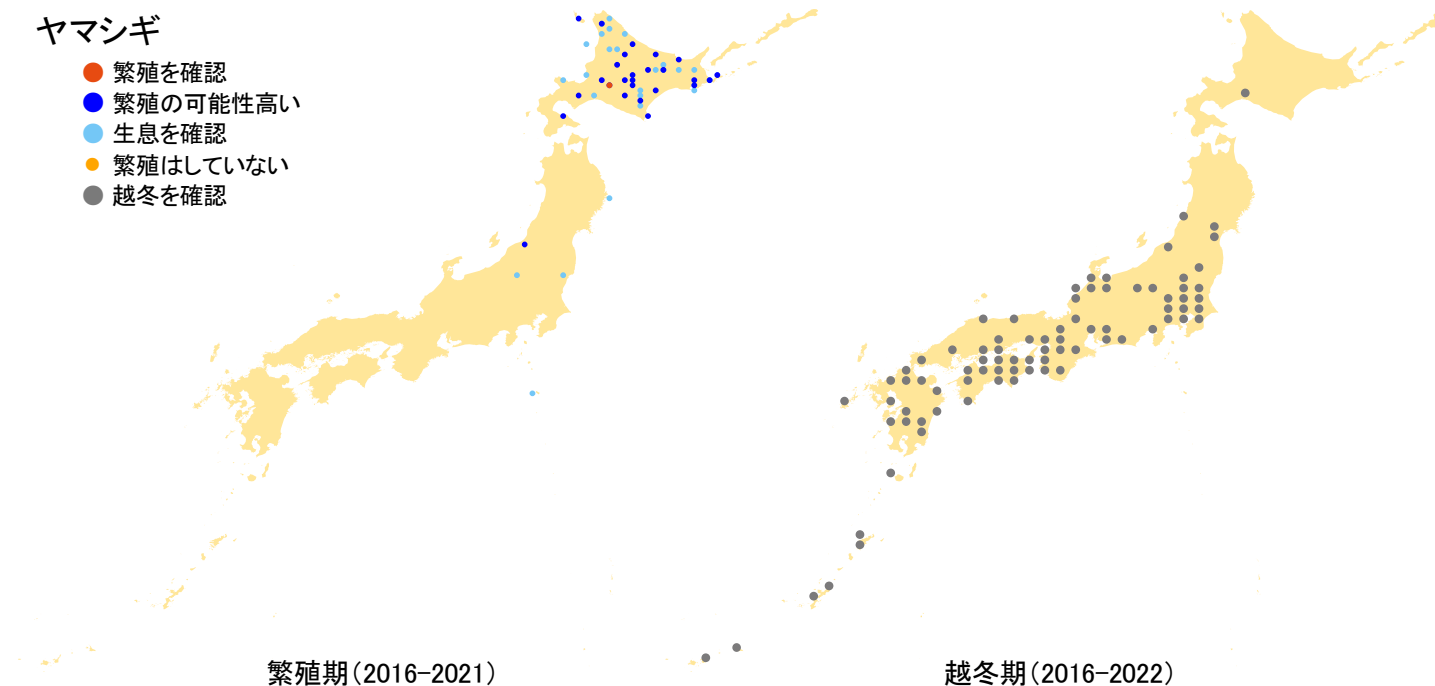

## ヤマシギ

- 繁殖を確認
- 繁殖の可能性高い
- 生息を確認
- 繁殖はしていない
- 越冬を確認

さえずりナビ・生態図鑑を見る: <https://www.bird-research.jp/1/bbarep/yamashigi.html>

繁殖期の分布変化を見る: <https://www.bird-atlas.jp/hikaku/bre/yamashigi.jpg>

越冬期の分布変化を見る: <https://www.bird-atlas.jp/hikaku/win/yamashigi.jpg>