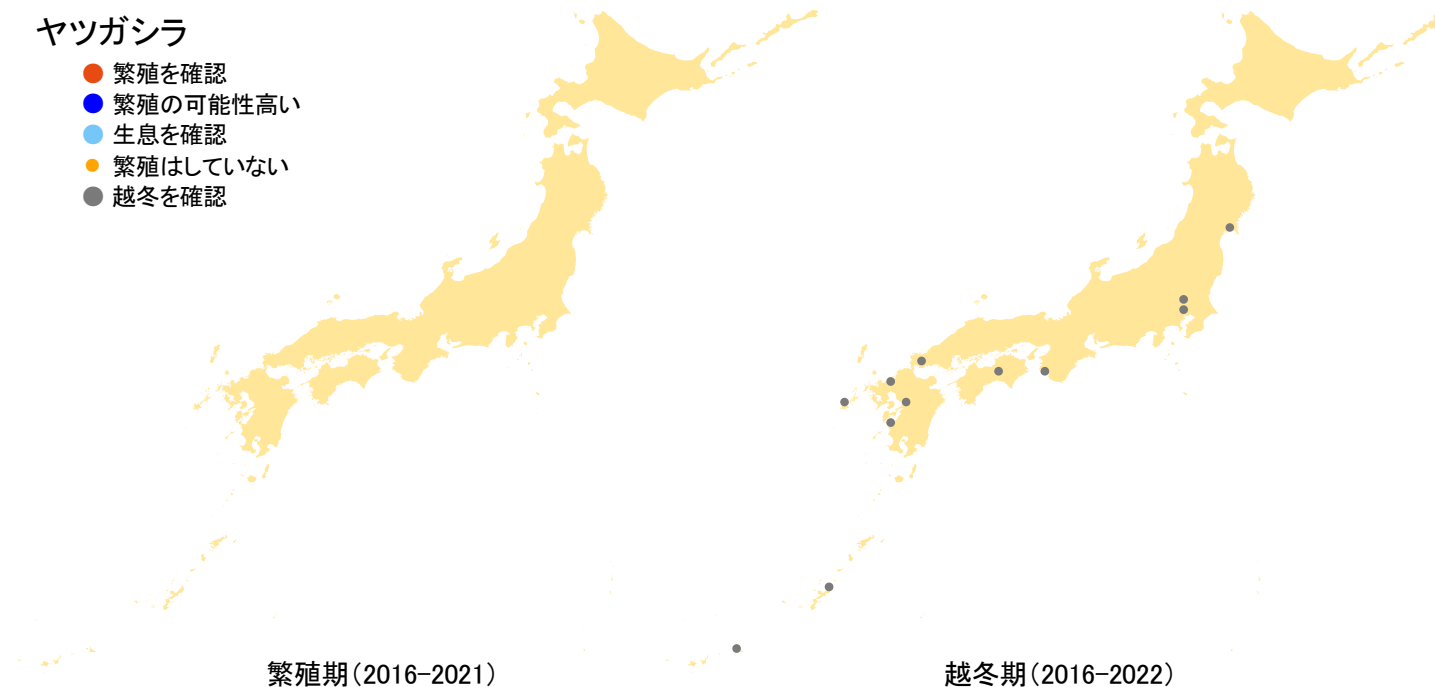

ヤツガシラ

- 繁殖を確認
- 繁殖の可能性高い
- 生息を確認
- 繁殖はしていない
- 越冬を確認

さえずりナビ・生態図鑑を見る: <https://www.bird-research.jp/1/bbarep/yatsugashira.html>

繁殖期の分布変化を見る: —

越冬期の分布変化を見る: <https://www.bird-atlas.jp/hikaku/win/yatsugashira.jpg>