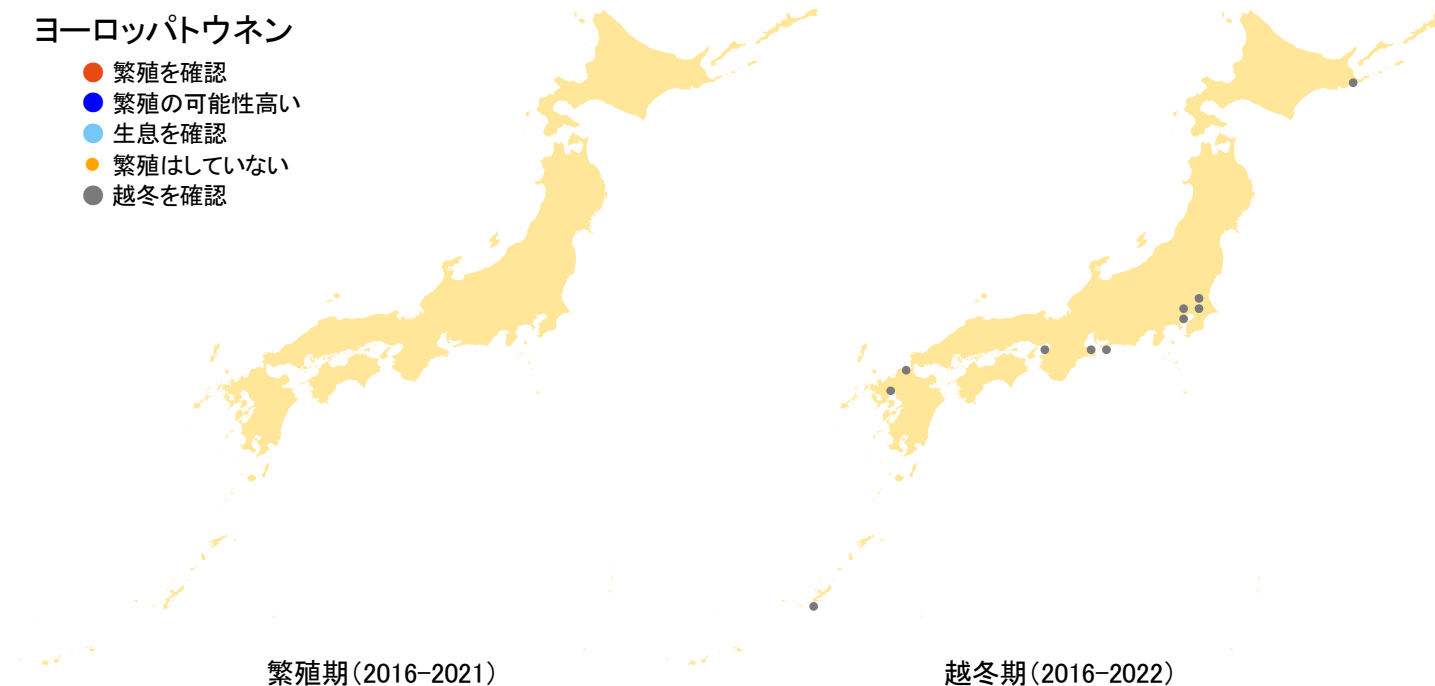

ヨーロッパトウネン

- 繁殖を確認
- 繁殖の可能性高い
- 生息を確認
- 繁殖はしていない
- 越冬を確認

さえずりナビ・生態図鑑を見る: <https://www.bird-research.jp/1/bbarep/yoronon.html>

繁殖期の分布変化を見る: —

越冬期の分布変化を見る: <https://www.bird-atlas.jp/hikaku/win/yoroppatonen.jpg>