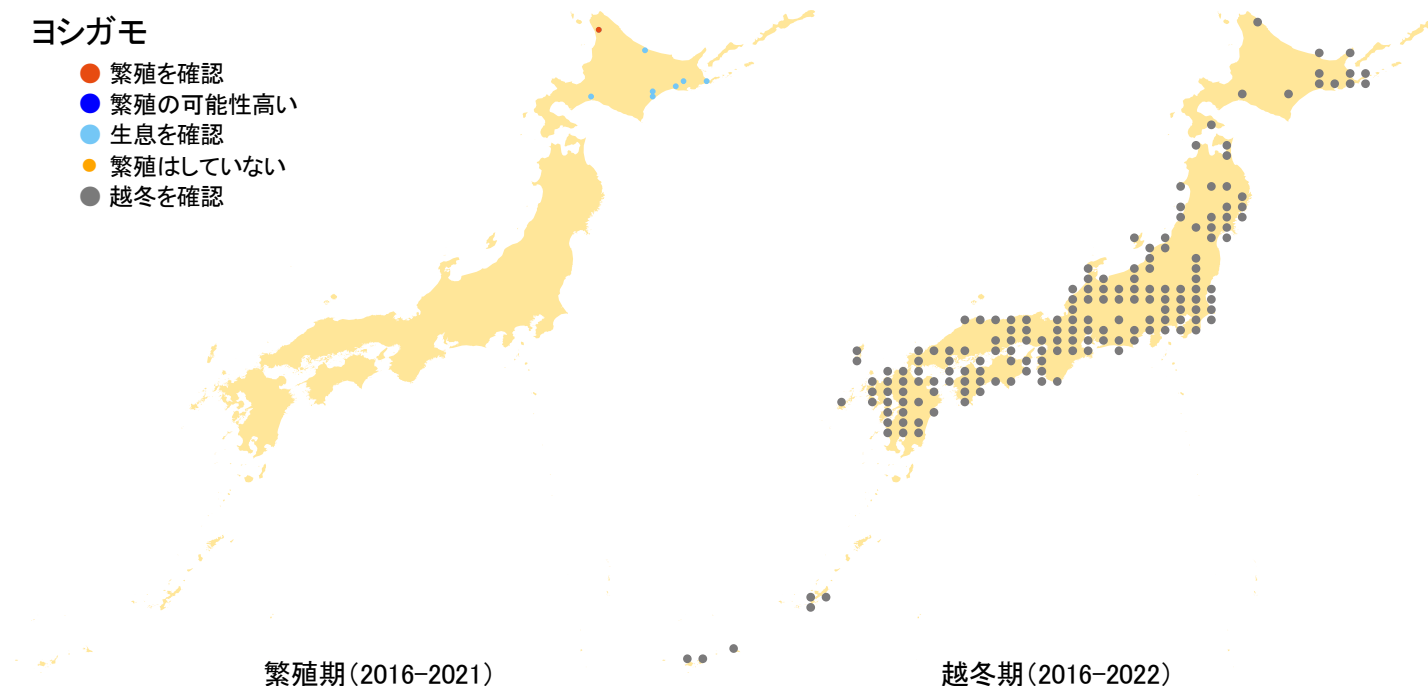

ヨシガモ

- 繁殖を確認
- 繁殖の可能性高い
- 生息を確認
- 繁殖はしていない
- 越冬を確認

さえずりナビ・生態図鑑を見る: <https://www.bird-research.jp/1/bbarep/yoshigamo.html>

繁殖期の分布変化を見る: <https://www.bird-atlas.jp/hikaku/bre/yoshigamo.jpg>

越冬期の分布変化を見る: <https://www.bird-atlas.jp/hikaku/win/yoshigamo.jpg>