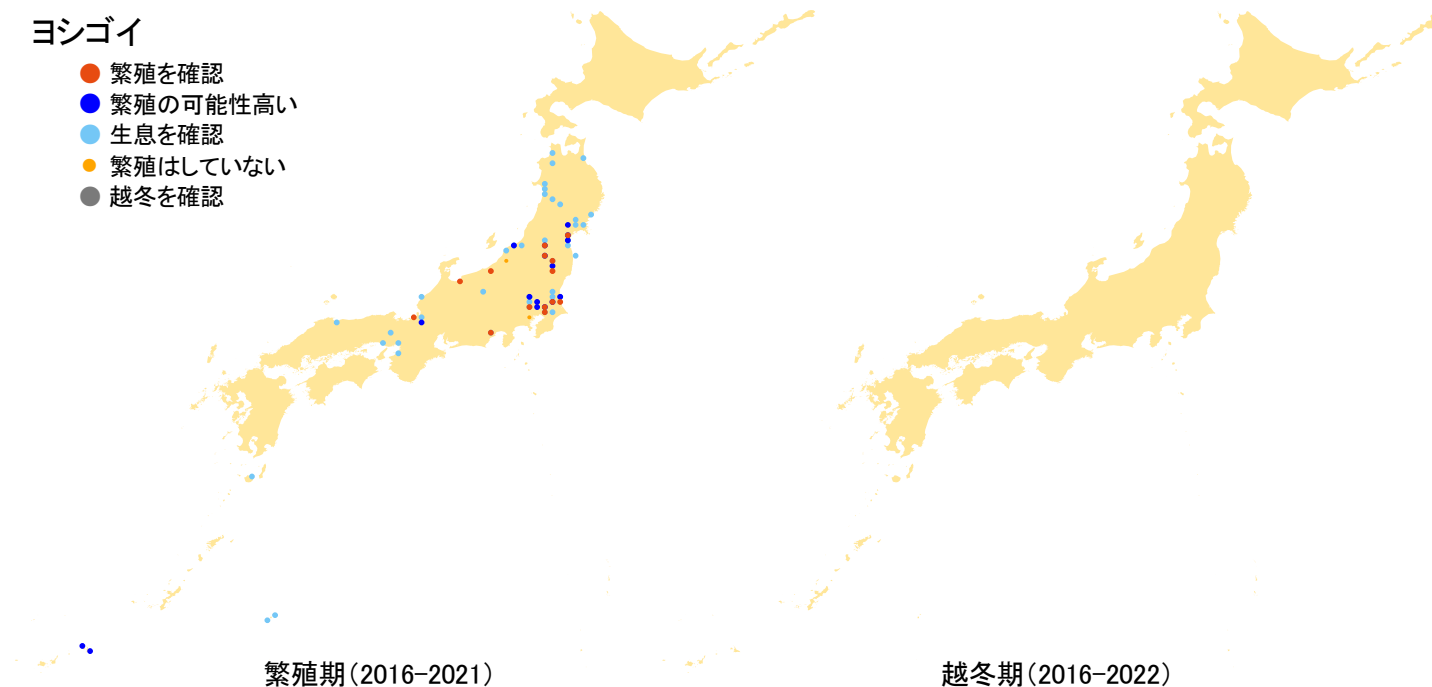

ヨシゴイ

- 繁殖を確認
- 繁殖の可能性高い
- 生息を確認
- 繁殖はしていない
- 越冬を確認

さえずりナビ・生態図鑑を見る: <https://www.bird-research.jp/1/bbarep/yoshigo.html>

繁殖期の分布変化を見る: <https://www.bird-atlas.jp/hikaku/bre/yoshigo.jpg>

越冬期の分布変化を見る: —