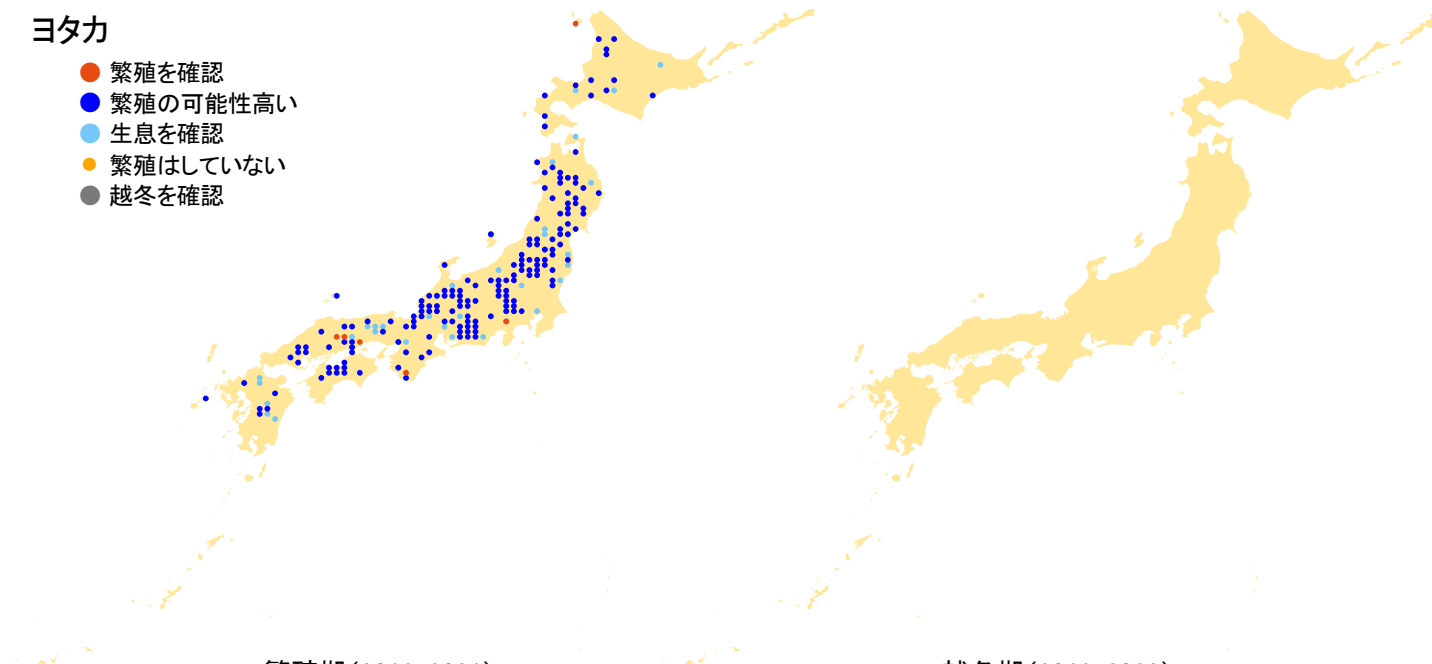

ヨタカ

- 繁殖を確認
- 繁殖の可能性高い
- 生息を確認
- 繁殖はしていない
- 越冬を確認

繁殖期(2016-2021)

越冬期(2016-2022)

さえずりナビ・生態図鑑を見る: <https://www.bird-research.jp/1/bbarep/yotaka.html>

繁殖期の分布変化を見る: <https://www.bird-atlas.jp/hikaku/bre/yotaka.jpg>

越冬期の分布変化を見る: —