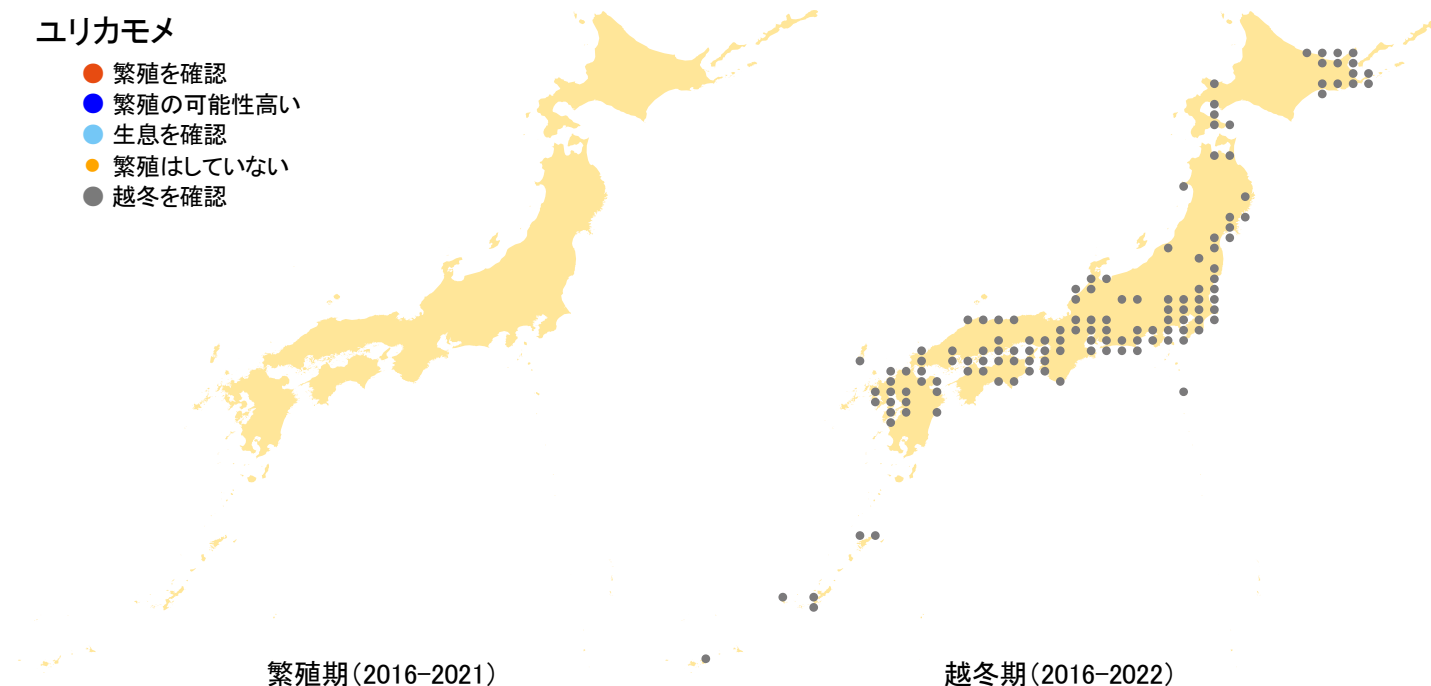

ユリカモメ

- 繁殖を確認
- 繁殖の可能性高い
- 生息を確認
- 繁殖はしていない
- 越冬を確認

さえずりナビ・生態図鑑を見る: <https://www.bird-research.jp/1/bbarep/yuri.html>

繁殖期の分布変化を見る: —

越冬期の分布変化を見る: <https://www.bird-atlas.jp/hikaku/win/yurikamome.jpg>