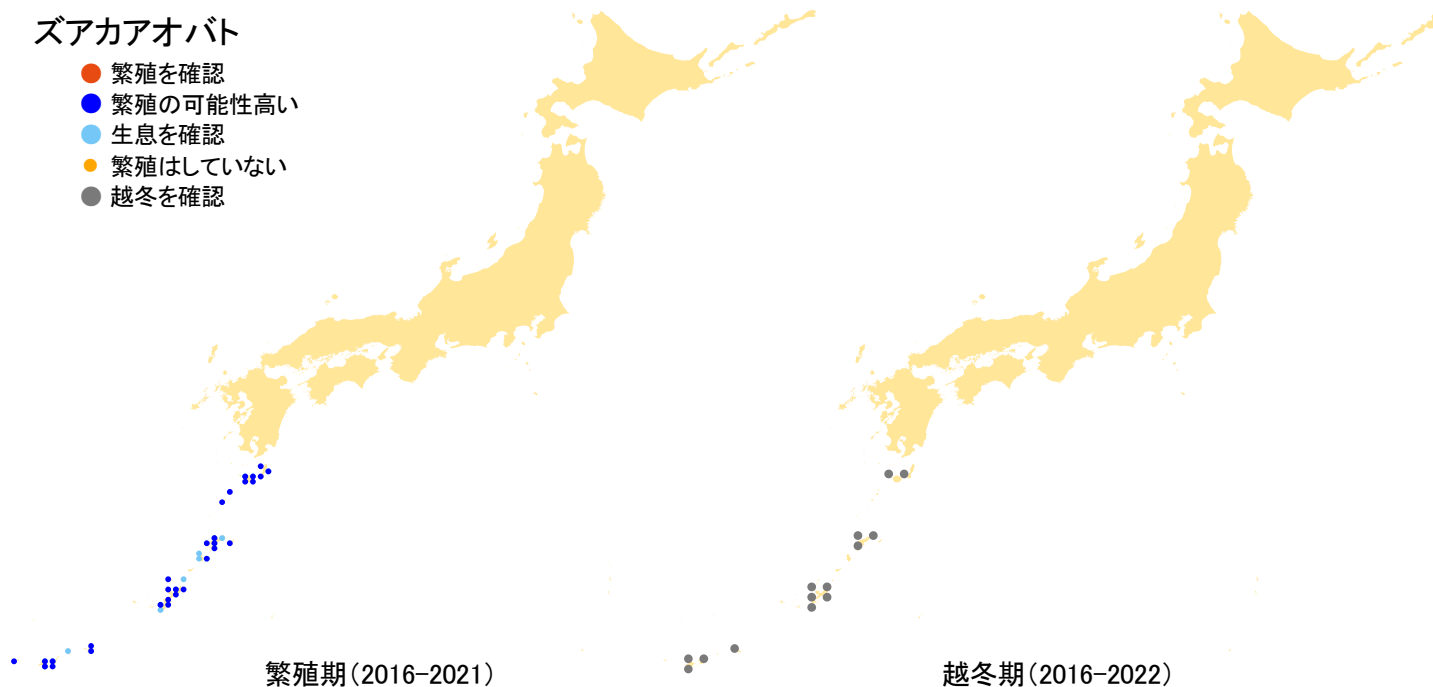

## ズアカアオバト

- 繁殖を確認
- 繁殖の可能性高い
- 生息を確認
- 繁殖はしていない
- 越冬を確認

さえずりナビ・生態図鑑を見る: <https://www.bird-research.jp/1/bbarep/zuakaaobato.html>

繁殖期の分布変化を見る: <https://www.bird-atlas.jp/hikaku/bre/zuakaaobato.jpg>

越冬期の分布変化を見る: <https://www.bird-atlas.jp/hikaku/win/zuakaaobato.jpg>