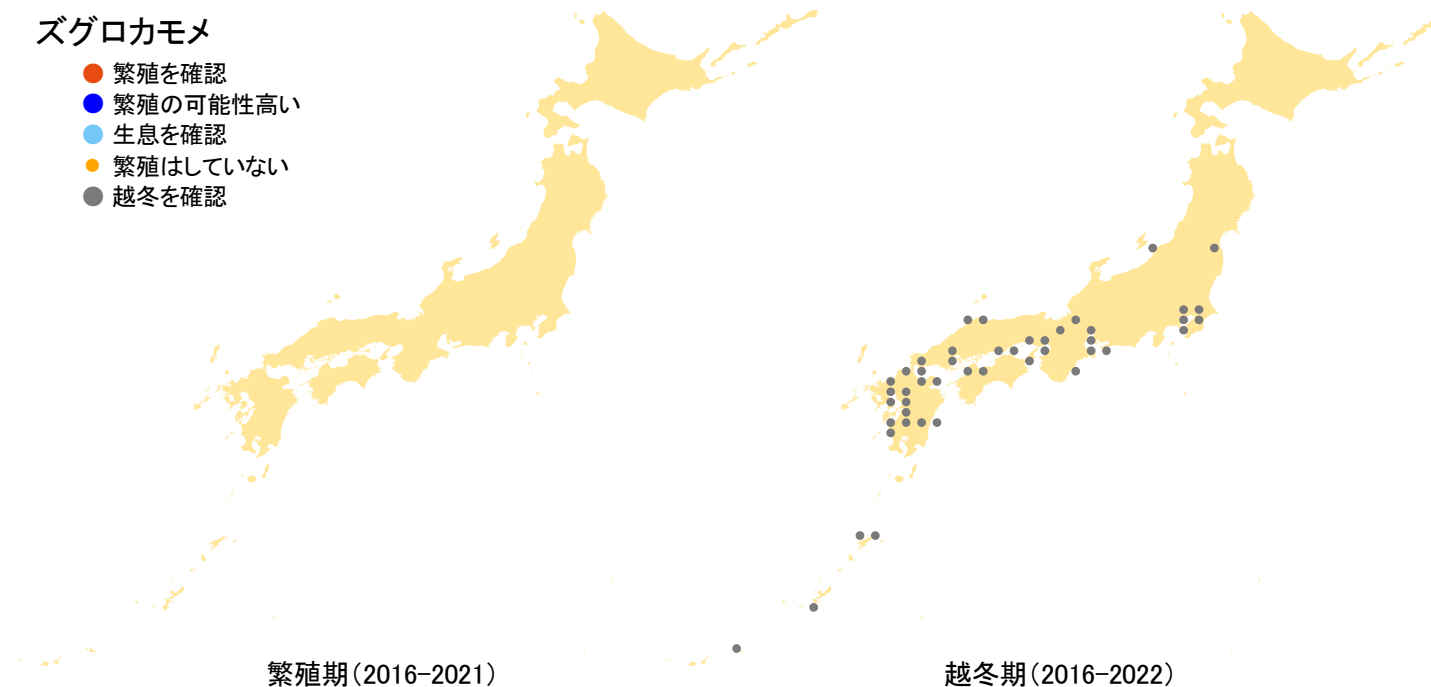

ズグロカモメ

- 繁殖を確認
- 繁殖の可能性高い
- 生息を確認
- 繁殖はしていない
- 越冬を確認

さえずりナビ・生態図鑑を見る: <https://www.bird-research.jp/1/bbarep/zugurokamome.html>

繁殖期の分布変化を見る: —

越冬期の分布変化を見る: <https://www.bird-atlas.jp/hikaku/win/zugurokamome.jpg>