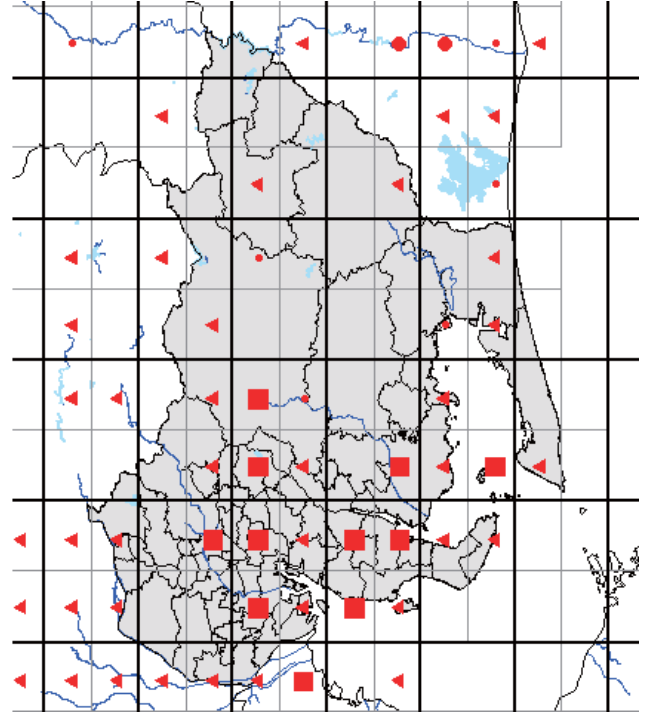

また、分布図は、最終的には、太枠のメッシュ(4つの細枠のメッシュを含む)で統合して示します。太枠のメッシュで情報がない(あるいはお持ちの情報のほうが繁殖確度が高い場合)ものについては、ぜひお教えてください。アンケート調査でお答えいただくと助かりますが、面倒な場合は、地図上に、以下の様に、観察年月、観察コード(<https://www.bird-atlas.jp/anketo2.pdf>)、観察者名を書き込んでください。よろしくお願いします。

ヨシガモ

オカヨシガモ

オナガガモ

ハンビロガモ

カルガモ

ホシハジロ

コガモ

シマアジ

ミコアイサ

シノリガモ

キンクロハジロ

アカリカイツブリ

カイツブリ

カワアイサ

シラオネタイチョウ

アカオネタイチョウ

カンムリカイツブリ

シラコバト

キジバト

カラスバト

スアカアオバト

アオバト

キンバト

シロハラミスナギドリ